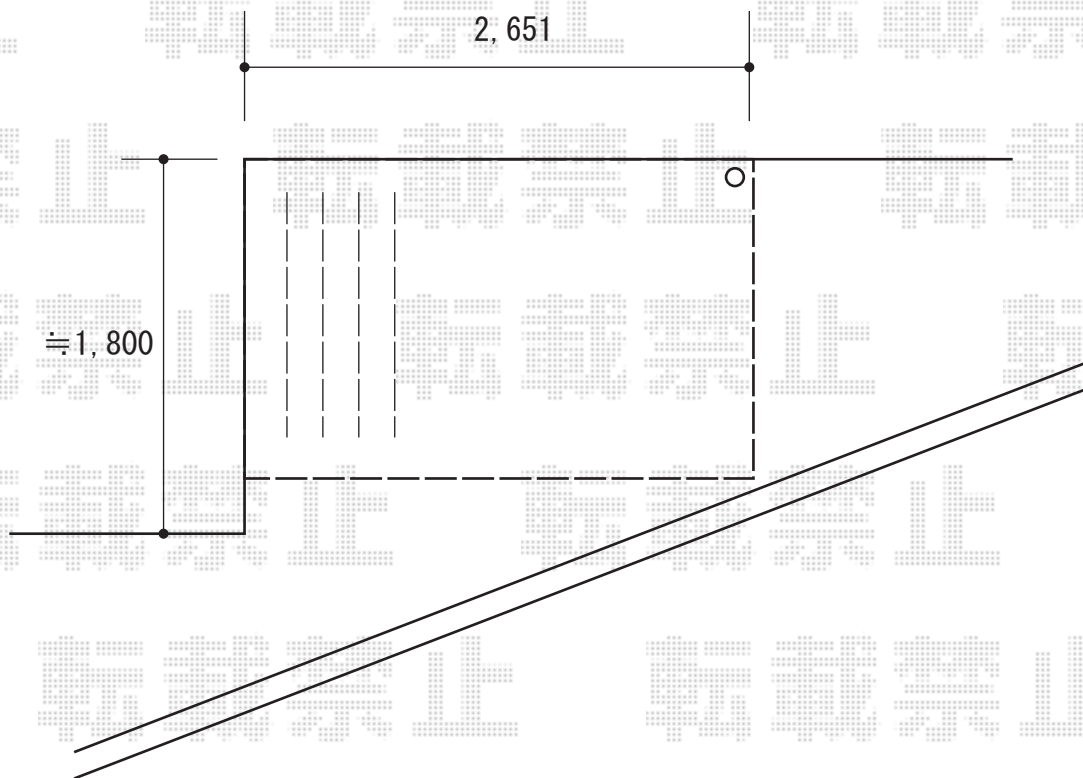

# ウッドデッキ 施工概略図

YKK AP 【01】 リウッドデッキ 200  
間口= 1.5間(2,651mm)  
出幅= 5尺(1,520mm)  
色： ナチュラルブラウン  
床板： 縦貼り  
幕板： 標準幕板  
束柱： Tタイプ(400~550mm) (色：カームブラック)

2020-7-762564

担当者

政井