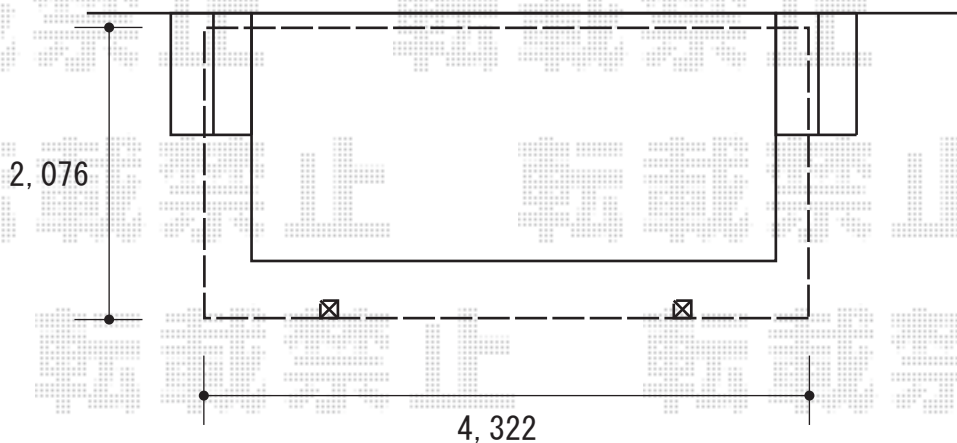

テラス屋根 施工概略図

LIXIL フーゴF 独立テラスタイプ 単体 積雪~20cm対応
間口= 4322mm
出幅= 2096mm
色： オータムブラウン
屋根材： 熱線吸収ポリカーボネート（クリアマットS・すりガラス調）
柱仕様： ロング柱28仕様（有効高 約2,800mm）
=====
LIXIL フーゴF テラス対応躯体すき間ふさぎ材 43型用×1セット
色： オータムブラウン

2020-7-762842