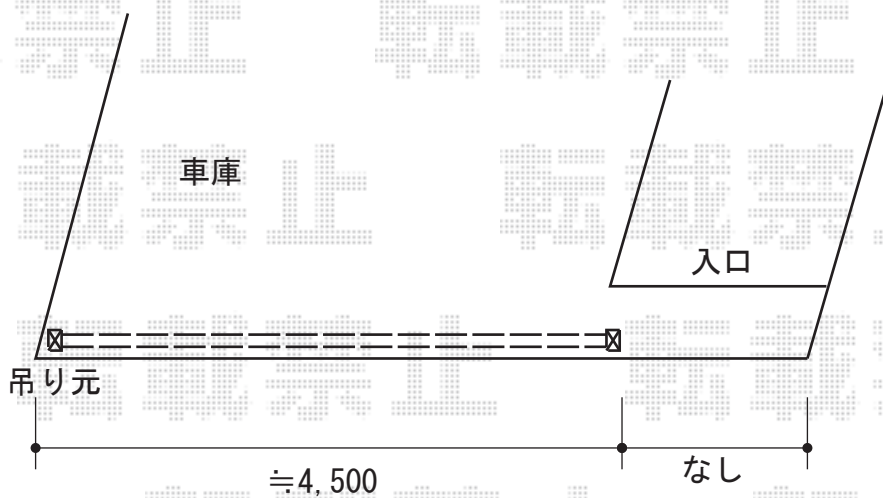

# 伸縮門扉 施工概略図

Value Select トリップゲートII 2型 スタンダード ノンレール 片開き 45S  
開口幅= 4,466mm  
全幅= 4,546mm  
たたみ幅= 508.5mm  
高さ= 1,210mm  
色： ブロンズ  
キャスター数： 3箇所  
落棒数： 3本

2020-7-762858

担当者

中島