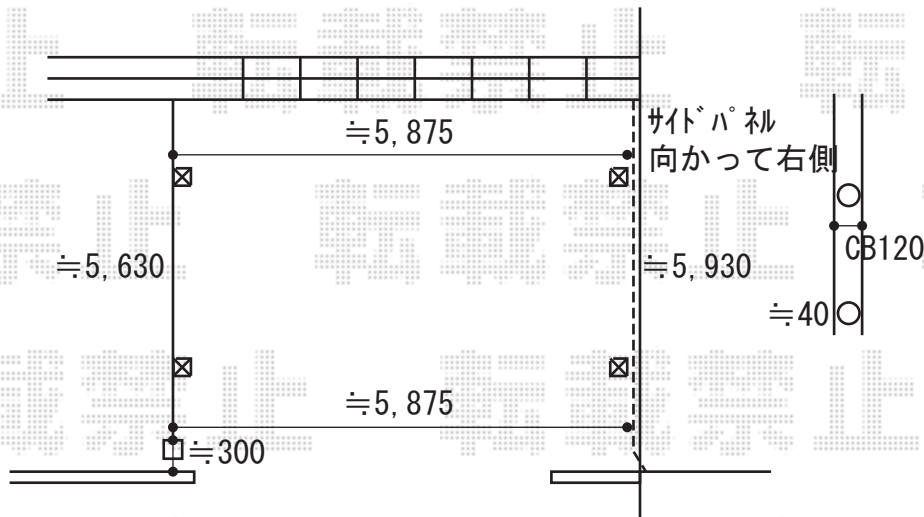

カーポート 施工概略図

LIXIL フーゴFプラス (フラットスタイル) ワイド 木調色 積雪~20cm対応
 幅= 6,009mm
 奥行= 5,723mm
 色: シャイングレー+クリエモカ
 屋根材: 熱線吸収ポリカーボネート (クリアマットS・すりガラス調)
 柱仕様: ロング柱25仕様 (有効高 約2,500mm)

LIXIL 【外観右側】フーゴFプラスワイド サイドパネル
 奥行サイズ: L:57用
 高さ: 2段 * H800+800
 色: シャイングレー
 パネル材: 熱線吸収ポリカーボネート (クリアマットS・すりガラス調)
 柱仕様: ロング柱25仕様/間柱1本