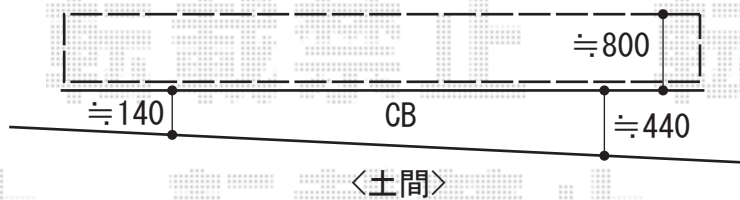

カーポート 施工概略図

LIXIL フーゴFプラス (フラットスタイル) ワイド 木調色 積雪~20cm対応
 幅= 6,009mm
 奥行= 5,723mm
 色: シャイングレー+クリエモカ
 屋根材: 熱線吸収ポリカーボネート (クリアマットS・すりガラス調)
 柱仕様: ロング柱25仕様 (有効高 約2,500mm)

LIXIL 【外観右側】フーゴFプラスワイド サイドパネル
 奥行サイズ: L:57用
 高さ: 2段 * H800+800
 色: シャイングレー
 パネル材: 熱線吸収ポリカーボネート (クリアマットS・すりガラス調)
 柱仕様: ロング柱25仕様/間柱1本