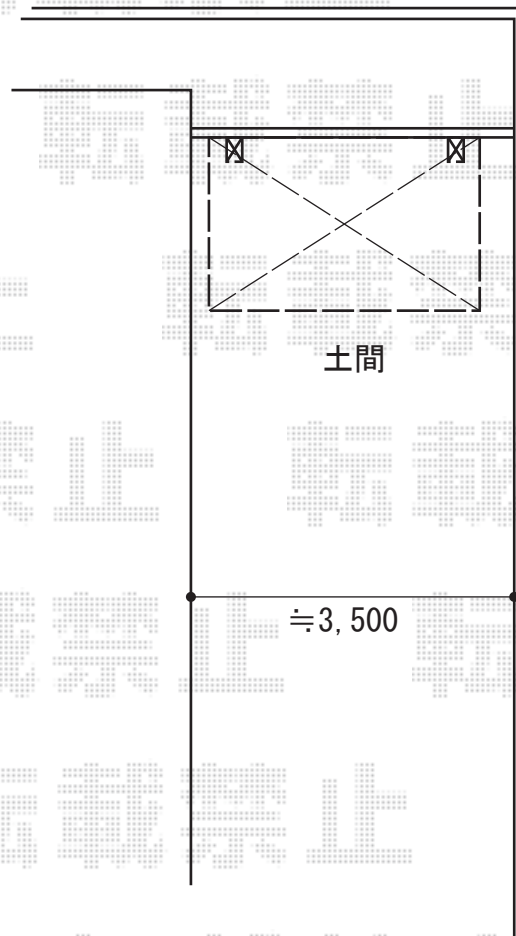

サイクルポート 施工概略図

LIXIL ネスカFミニ（フラットスタイル）積雪～20cm対応
幅= 1,796mm
奥行= 2911(4台～7台用)mm
色： ナチュラルシルバー
屋根材： ポリカーボネート（クリアマット・すりガラス調）
柱仕様： 標準柱（有効高 約1,900mm）仕様

2020-7-763128

担当者

中島