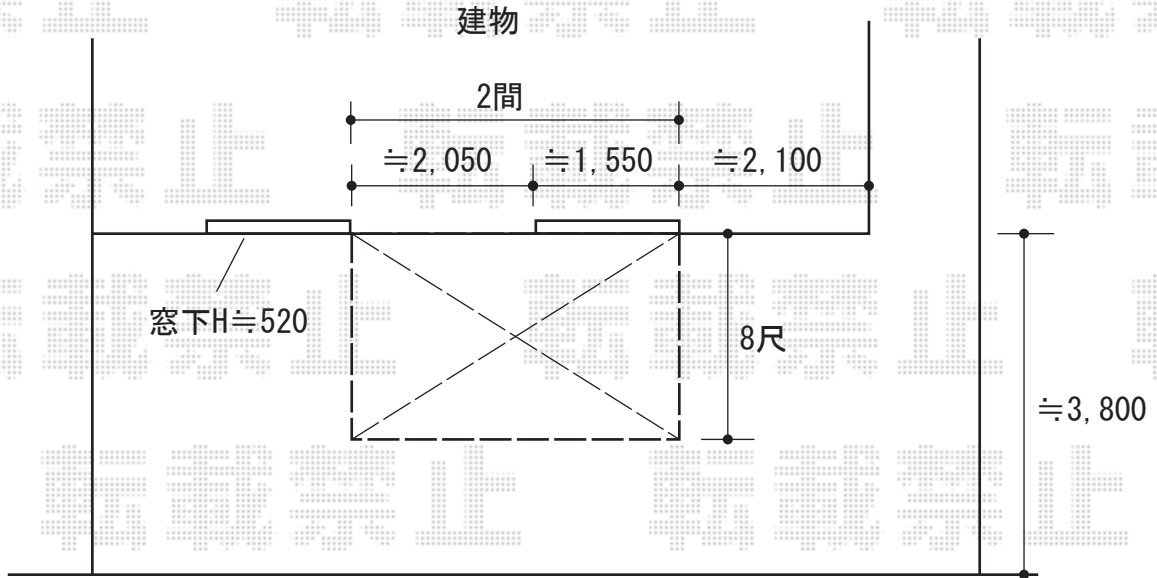

ウッドデッキ 施工概略図

YKK AP リウッドデッキ 200
間口= 2.0間(3,651mm)
出幅= 8尺(2,420mm)
色： ホワイトブラウン
床板： 縦貼り
幕板： 標準幕板
束柱： Tタイプ(400~550mm) (色： カームブラック)

2020-7-763132

担当者

三村