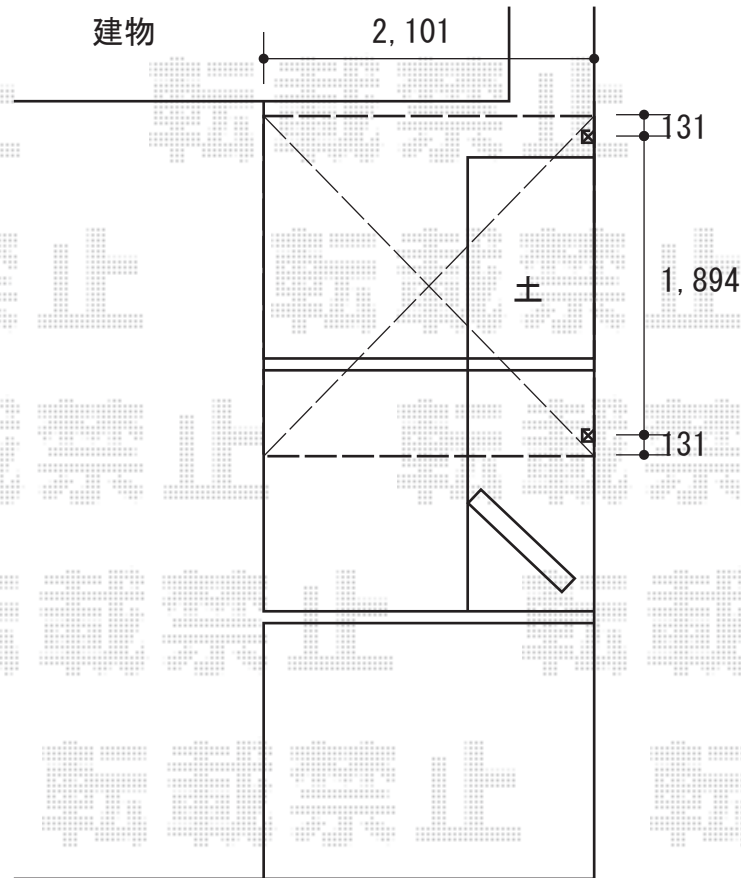

サイクルポート 施工概略図

LIXIL ネスカRミニ (ラウンドスタイル) 積雪~20cm対応
幅= 2,101mm
奥行= 2156(3台~5台用)mm
色: オータムブラウン
屋根材: 熱線吸収ポリカーボネート (クリアマットS・すりガラス調)
柱仕様: ロング柱 (有効高 約2,500mm) 仕様

2020-7-763152

担当者

中島