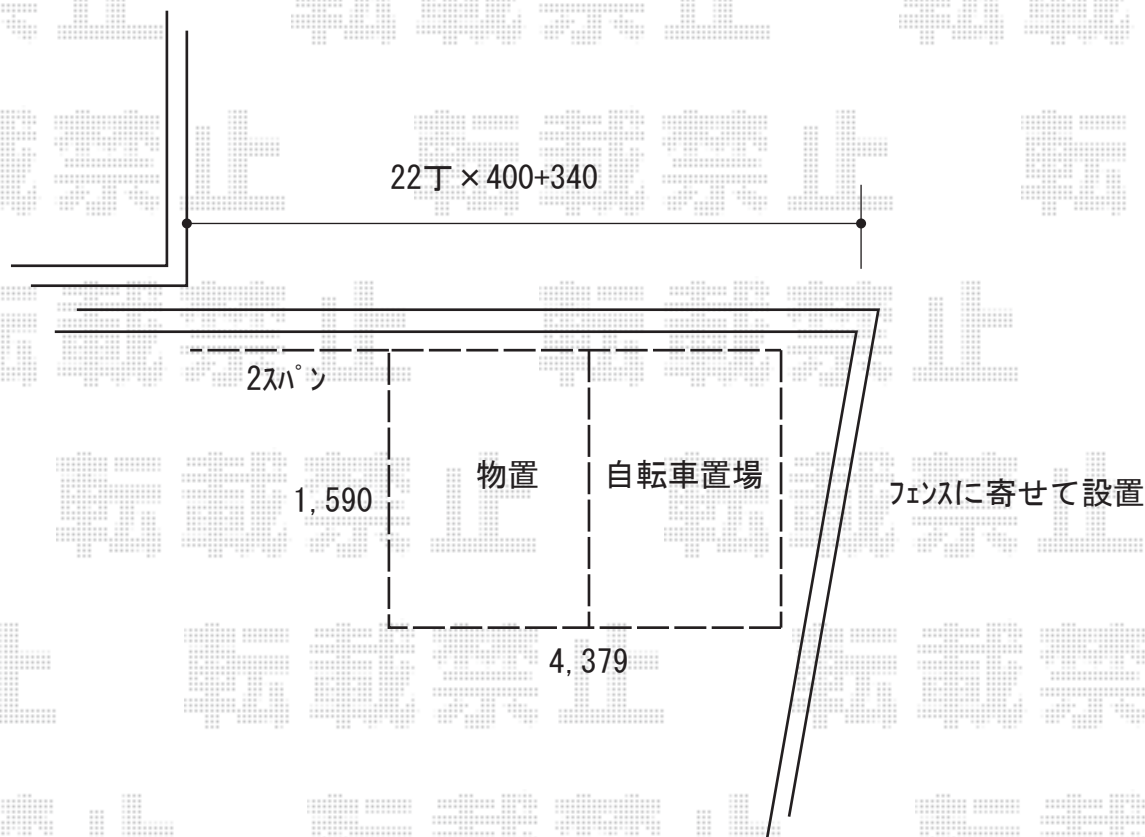

フェンス 施工概略図

Value Select ミエーネフェンス 目隠しルーバータイプ 2段支柱 自立建て用
本体1枚 (W×H) = T100 (1,975×920mm) × 6枚
2段支柱 : T190 (1,922.5mm) × 4本
端部キャップ : 2セット
色 : ノーブルステン

ヨド物置 エルモコンビ 一般型 4078×1863×2111 (LMD-2218+LKD1818)
間口= 4,078mm
奥行= 1,863mm
高さ= 2,111mm
色 : ダークウッド
屋根タイプ : 標準型
耐荷重タイプ : 一般型
棚タイプ : 標準棚タイプ
数量 : 1台