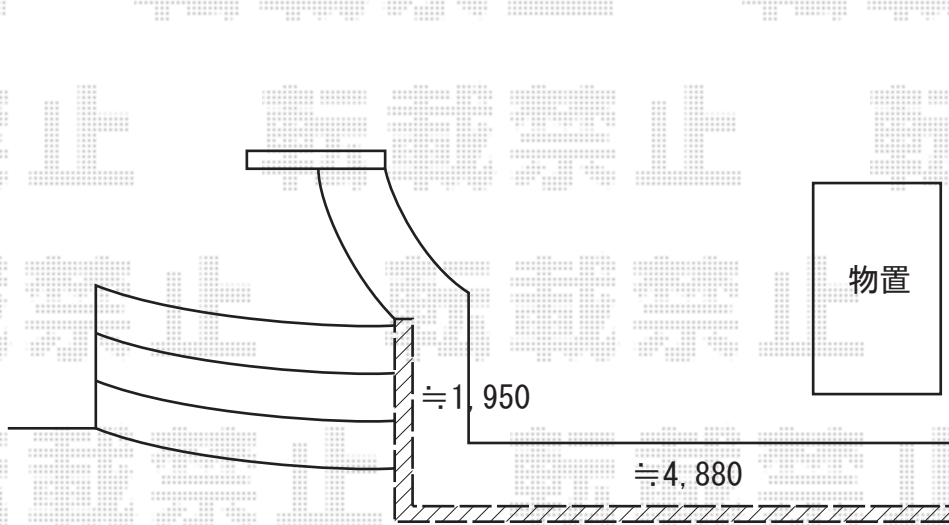

## フェンス 施工概略図

YKK AP ルシアスフェンスF03型 たて半目隠し 木調カラー・自由柱施工  
本体1枚 (W×H) = T80 (1,975mm×720mm) × 4枚  
自由柱: T80 × 6本  
目隠しコーナー継手: T80 × 1セット  
端部カバー: T80用 × 1セット  
エンドキャップ: × 1セット  
色: プラチナステン+キャラメルチーク

2020-7-763584