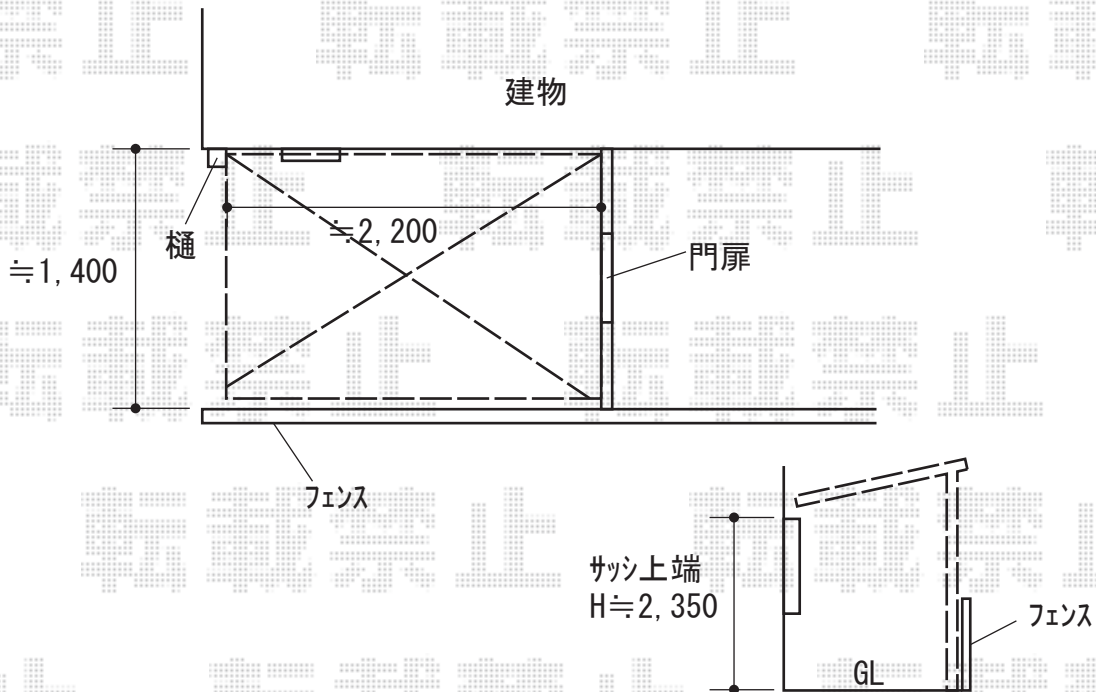

# サイクルポート 施工概略図

LIXIL フーゴFミニ (フラットスタイル) 積雪~20cm対応  
幅= 1,796mm  
奥行= 2,204mm(3台~5台用)  
色: シャイングレー  
屋根材: 熱線吸収ポリカーボネート (クリアマットS・すりガラス調)  
柱仕様: ロング柱仕様 (有効高 約2,500mm)

2020-7-763596

担当者

松田