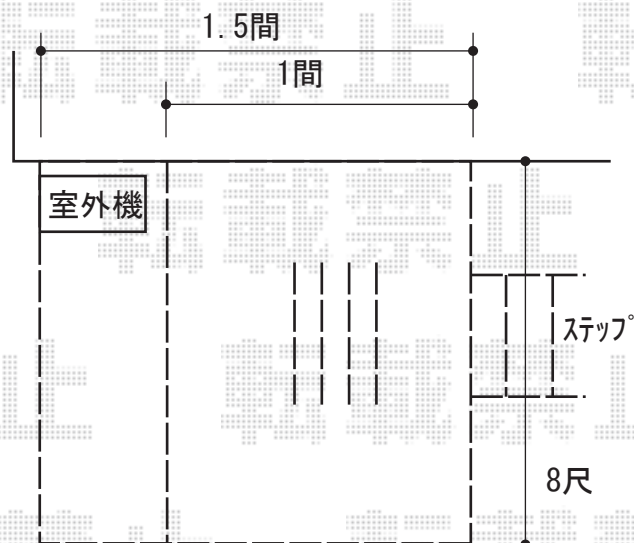

ウッドデッキ 施工概略図

YKK AP リウッドデッキ 200

間口= 1.5間 (2,651mm)

出幅= 8尺 (2,420mm)

色： レッドブラウン

床板： 縦貼り

幕板： 標準幕板

束柱： Tタイプ (400~550mm) (色： 【仮】カームブラック)

YKK AP リウッド ステップ Sタイプ (2段)

色： レッドブラウン

2020-7-763662

担当者

三村