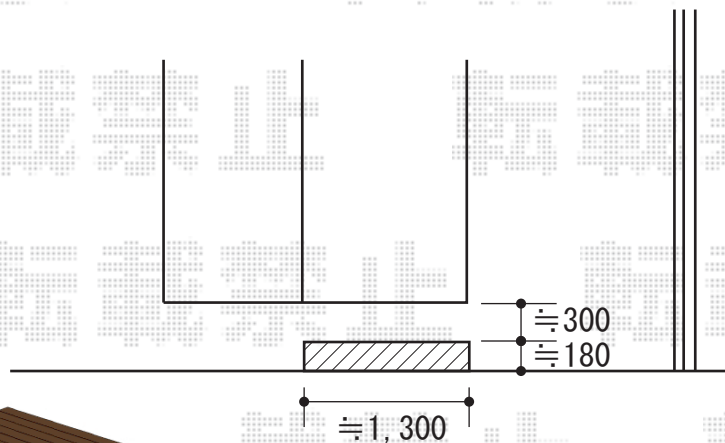

ウッドデッキ 施工概略図

LIXIL 樹ら楽ステージ 木彫 ※多段幕板仕様*本体幕板+2段
 間口= 2.5間(4,346mm) 出幅= 10尺(2,916mm)
 色: クリエモカR 床板: 縦貼り 幕板: 幕板B(薄)
 束柱: 束柱Aセット(550mm) (色: オータムブラウン)

LIXIL 樹ら楽ステージ 木彫 独立ステップ×2セット
 色: クリエモカR/束柱色: オータムブラウン

【イメージ図】