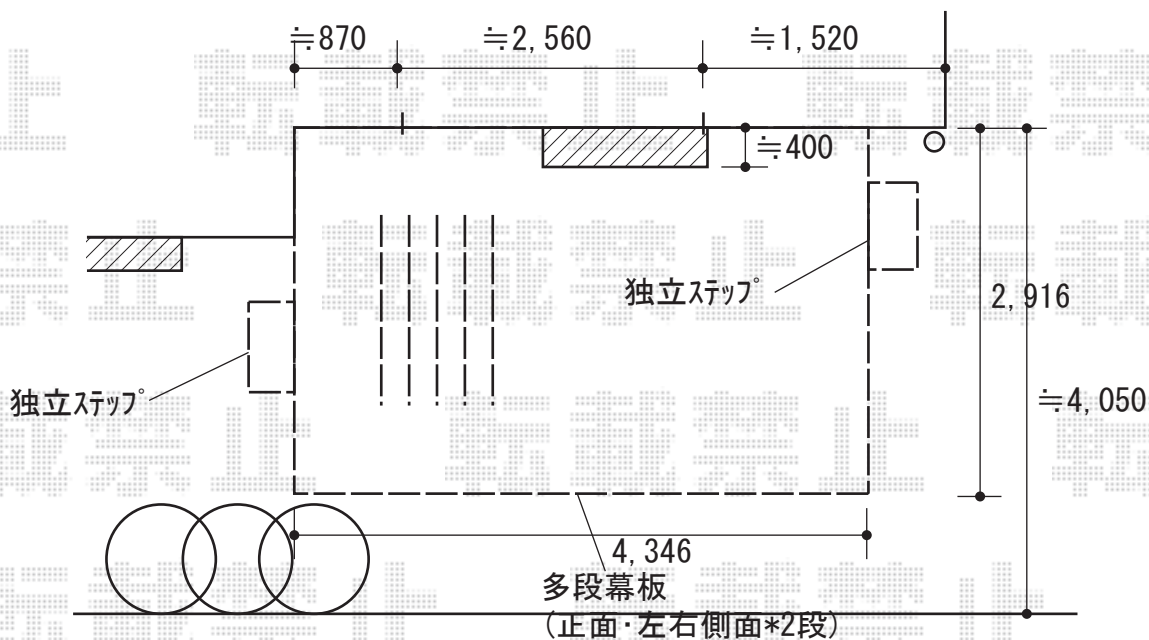

ウッドデッキ 施工概略図

LIXIL 樹ら楽ステージ 木彫 ※多段幕板仕様*本体幕板+2段
 間口= 2.5間(4,346mm) 出幅= 10尺(2,916mm)
 色: クリエモカR 床板: 縦貼り 幕板: 幕板B(薄)
 束柱: 束柱Aセット(550mm) (色: オータムブラウン)

LIXIL 樹ら楽ステージ 木彫 独立ステップ×2セット
 色: クリエモカR/束柱色: オータムブラウン

【イメージ図】

※独立ステップはイメージ図に含まれていません

2020-7-763786

担当者

政井