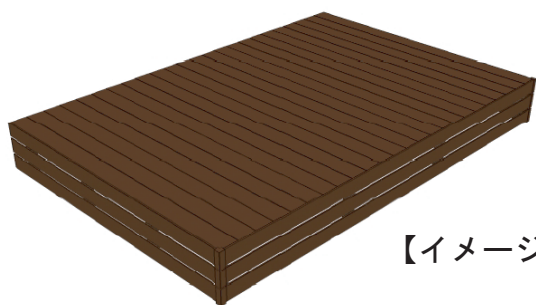

ウッドデッキ 施工概略図

LIXIL 樹ら楽ステージ 木彫 ※多段幕板仕様*本体幕板+2段
 間口= 2.5間(4,346mm) 出幅= 10尺(2,916mm)
 色: クリエモカR 床板: 縦貼り 幕板: 幕板B(薄)
 束柱: 束柱Aセット(550mm) (色: オータムブラウン)

LIXIL 樹ら楽ステージ 木彫 独立ステップ×2セット
 色: クリエモカR/束柱色: オータムブラウン

【イメージ図】