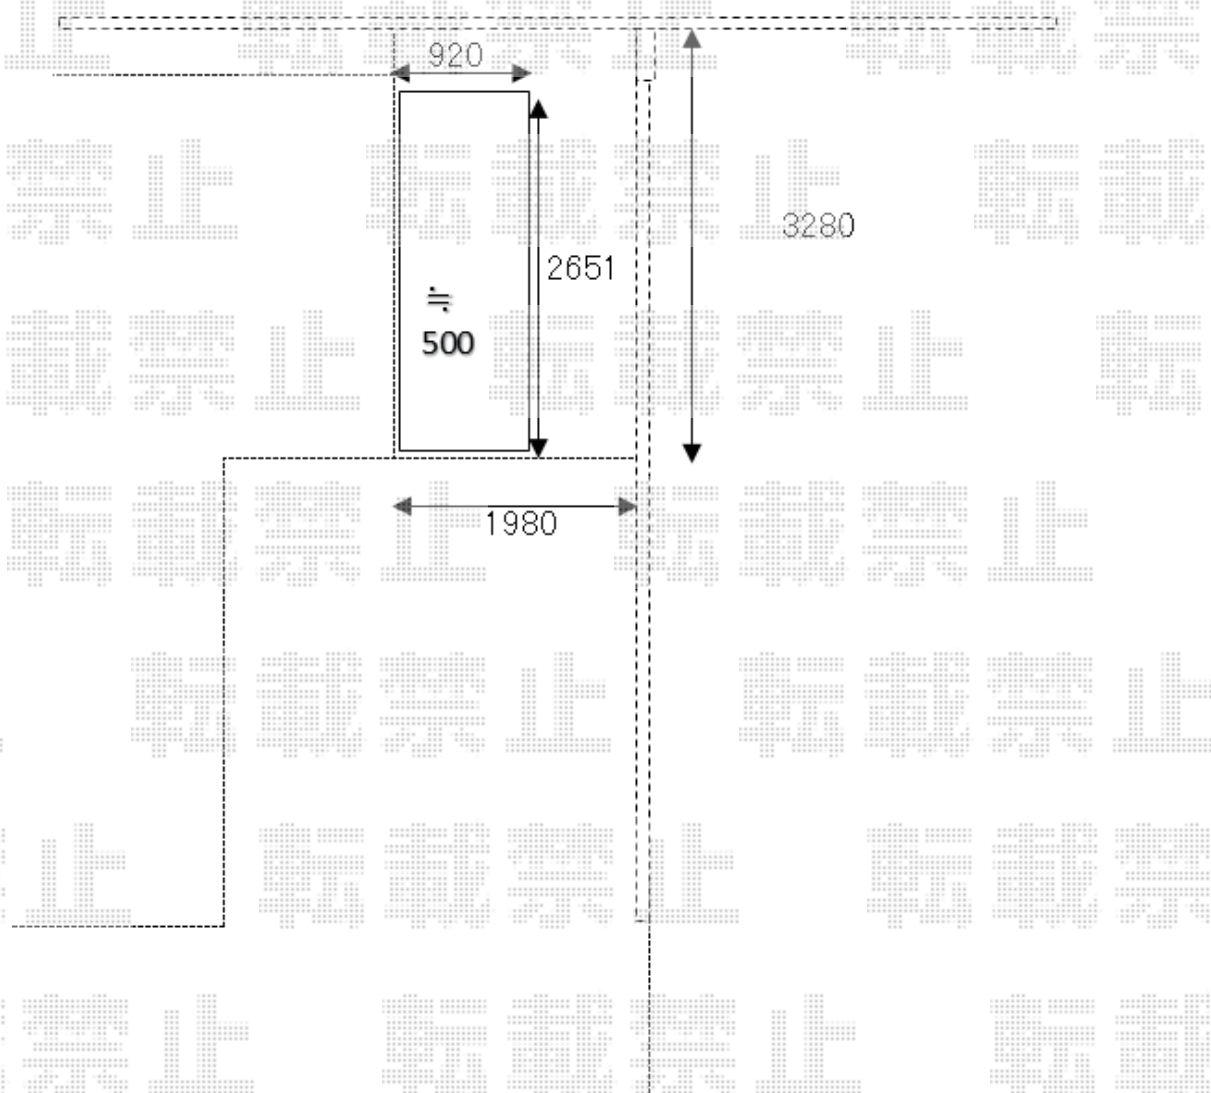

ウッドデッキ 施工概略図

Value Select マージウッドデッキ

間口= 1.5間 (2,651mm)

出幅= 3尺 (920mm)

色： レッドウッド

床板： 縦貼り

幕板： 標準幕板

束柱： Tタイプ (400~550mm) (色： カームブラック)