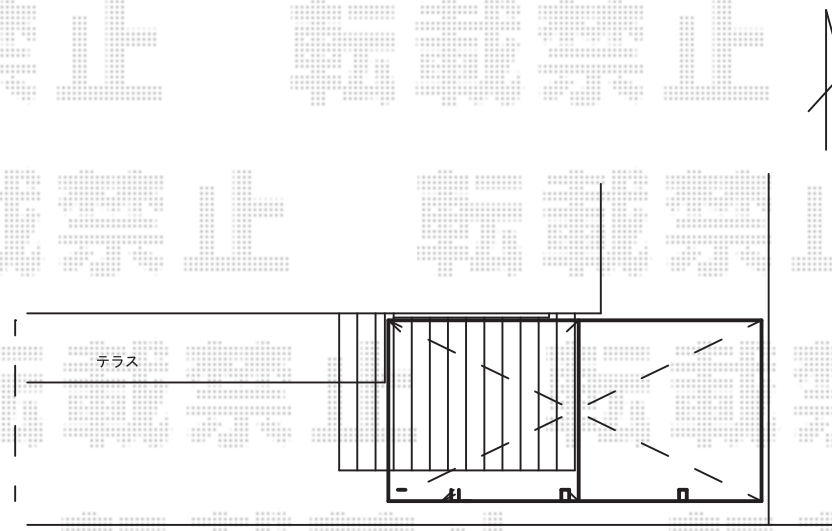

# テラス屋根 施工概略図

LIXIL フーゴF 独立テラスタイプ 単体 積雪~20cm対応  
間口= 4322mm  
出幅= 2096mm  
色： オータムブラウン  
屋根材： ポリカーボネート（クリアマット・すりガラス調）  
柱仕様： ロング柱28仕様（有効高 約2,800mm）  
すき間ふさぎ材： 有

LIXIL 吊り下げ物干しAセット（テラス日除け用）ロング  
色： オータムブラウン  
数量： 2本入り×1セット

LIXIL サイドパネル  
間口サイズ： 43型用  
高さ= H500 \*1段  
色： オータムブラウン  
パネル材： ポリカーボネート（クリアマット・すりガラス調）  
柱仕様： ロング柱H28/間柱1本  
サポート柱： 無