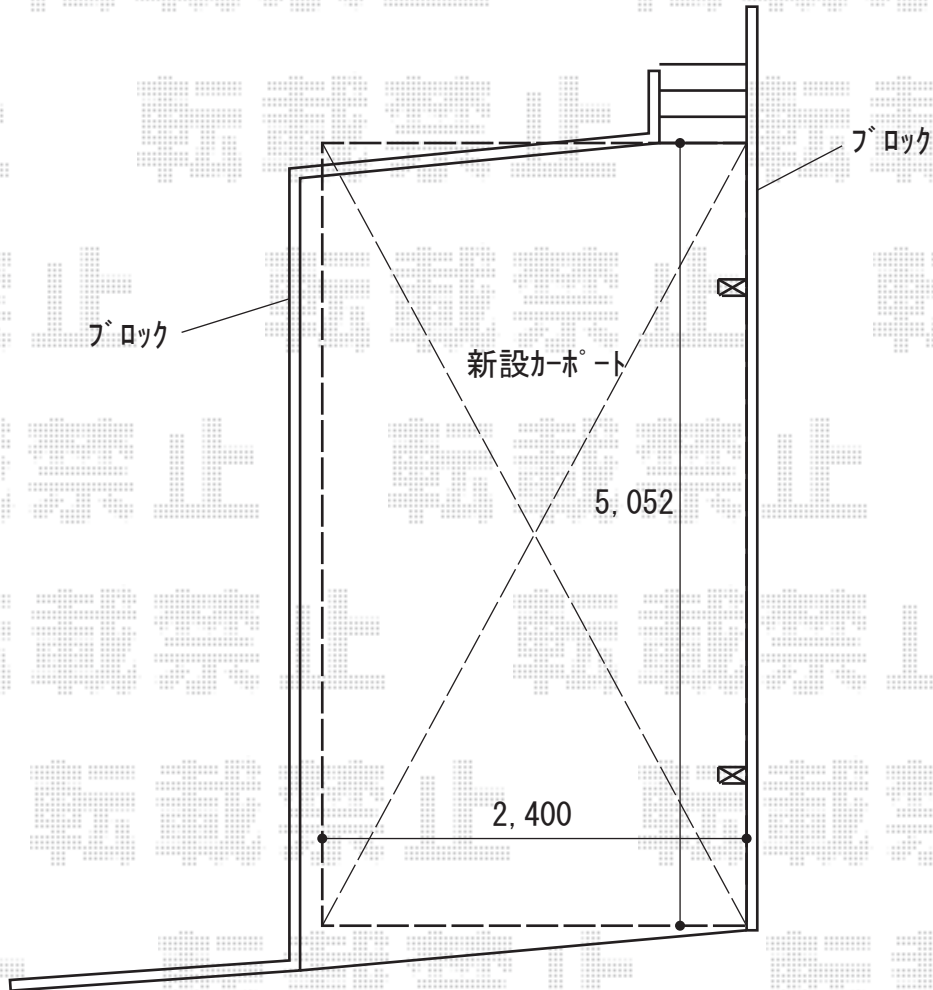

カーポート 施工概略図

Value Select レイナポートグラン 積雪～20cm対応  
幅= 2,400mm  
奥行= 5,052mm  
色： プラチナステン  
屋根材： ポリカーボネート（ガラスマット）  
柱仕様： 標準柱仕様（有効高 約2,000mm）

2020-8-764066

担当者

新西