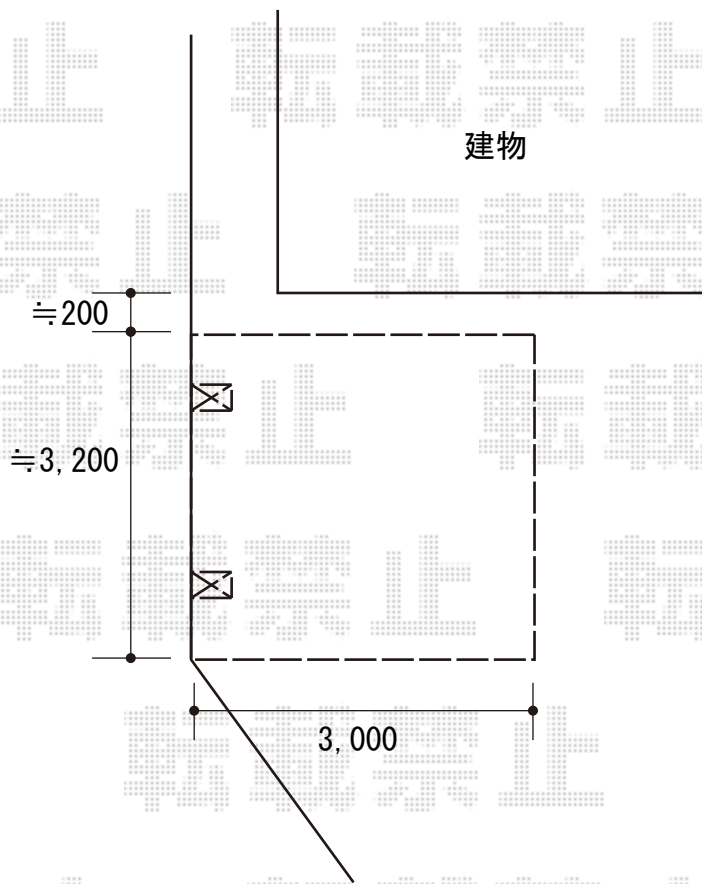

カーポート 施工概略図

YKK AP レイナポートグラン 積雪～20cm対応
幅= 3,000mm
奥行= 5,052mm
色： プラチナステン
屋根材： 熱線遮断ポリカーボネート(クリアマット)
柱仕様： ハイルフ柱仕様 (有効高 約2,350mm)

2020-8-764124

担当者

中島