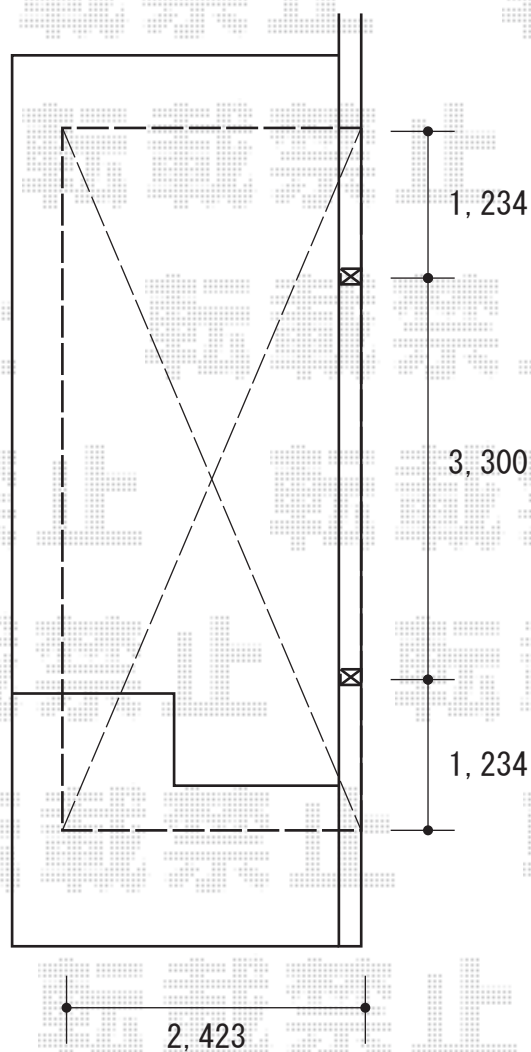

# カーポート 施工概略図

YKK AP エフルージュグラン 積雪～20cm対応 マテリアルカラー  
幅= 2,423mm  
奥行= 5,768mm  
色： プラチナステン + ハニーチェリー  
屋根材： ポリカーボネート（トーマイマット）  
柱仕様： 標準柱仕様（有効高 約2,000mm）

2020-8-764187

担当者

木挽