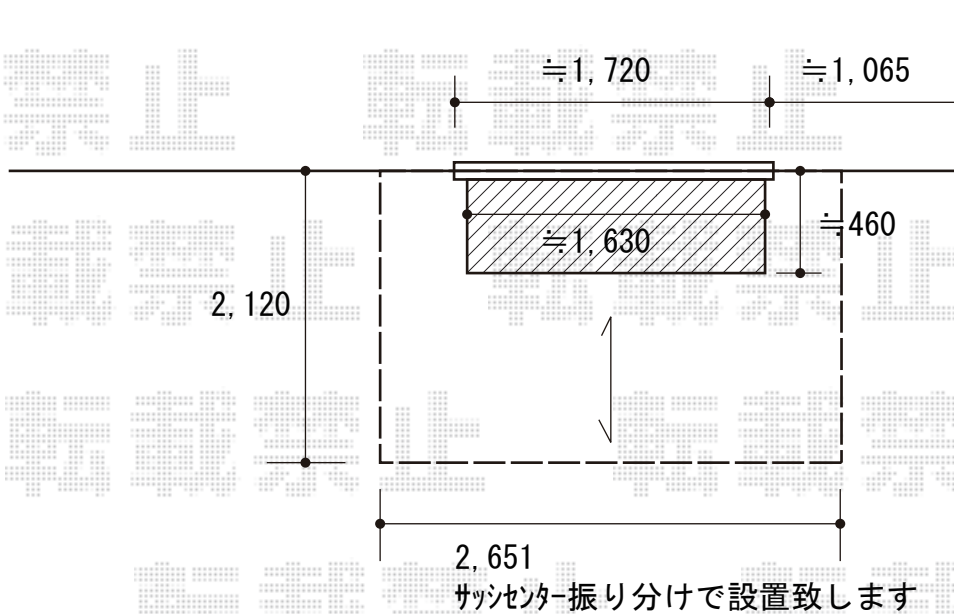

ウッドデッキ 施工概略図

YKK AP リウッドデッキ 200
間口= 2.0間(3,651mm)
出幅= 7尺(2,120mm)
色： ナチュラルブラウン
床板： 縦貼り
幕板： 標準幕板
束柱： Tタイプ(400~550mm) (色： カームブラック)

2020-8-764292

担当者

政井