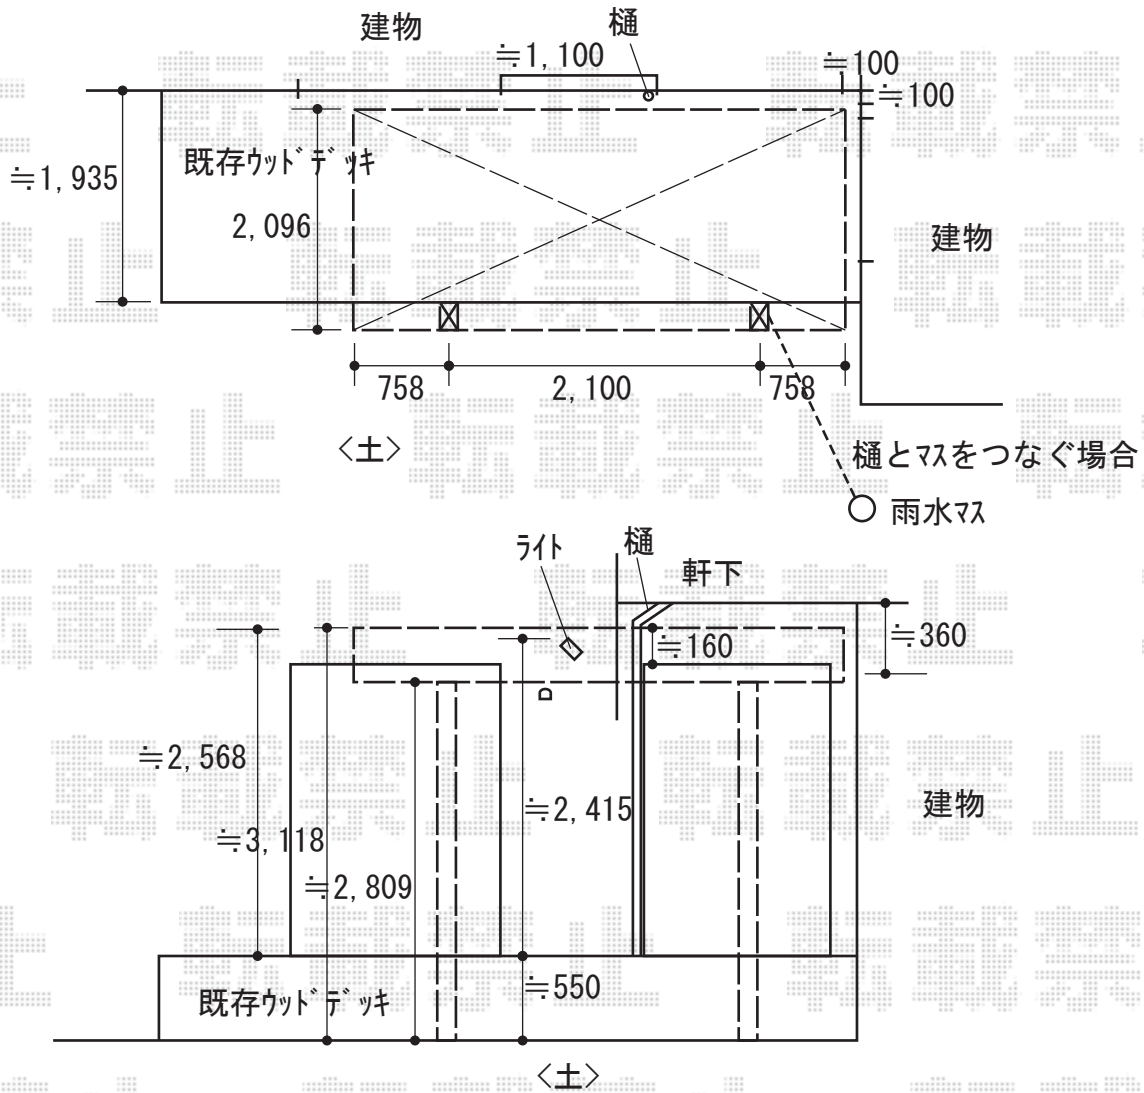

テラス屋根 施工概略図

LIXIL フーゴF 独立テラスタイプ 単体 積雪~20cm対応  
 間口= 4322mm  
 出幅= 2096mm  
 色： シャイングレー  
 屋根材： ポリカーボネート（色： クリアブルー）  
 柱仕様： ロング柱28仕様（有効高 約2,800mm）  
 施工方法： 上止め仕様

2020-8-764305

担当者

安田