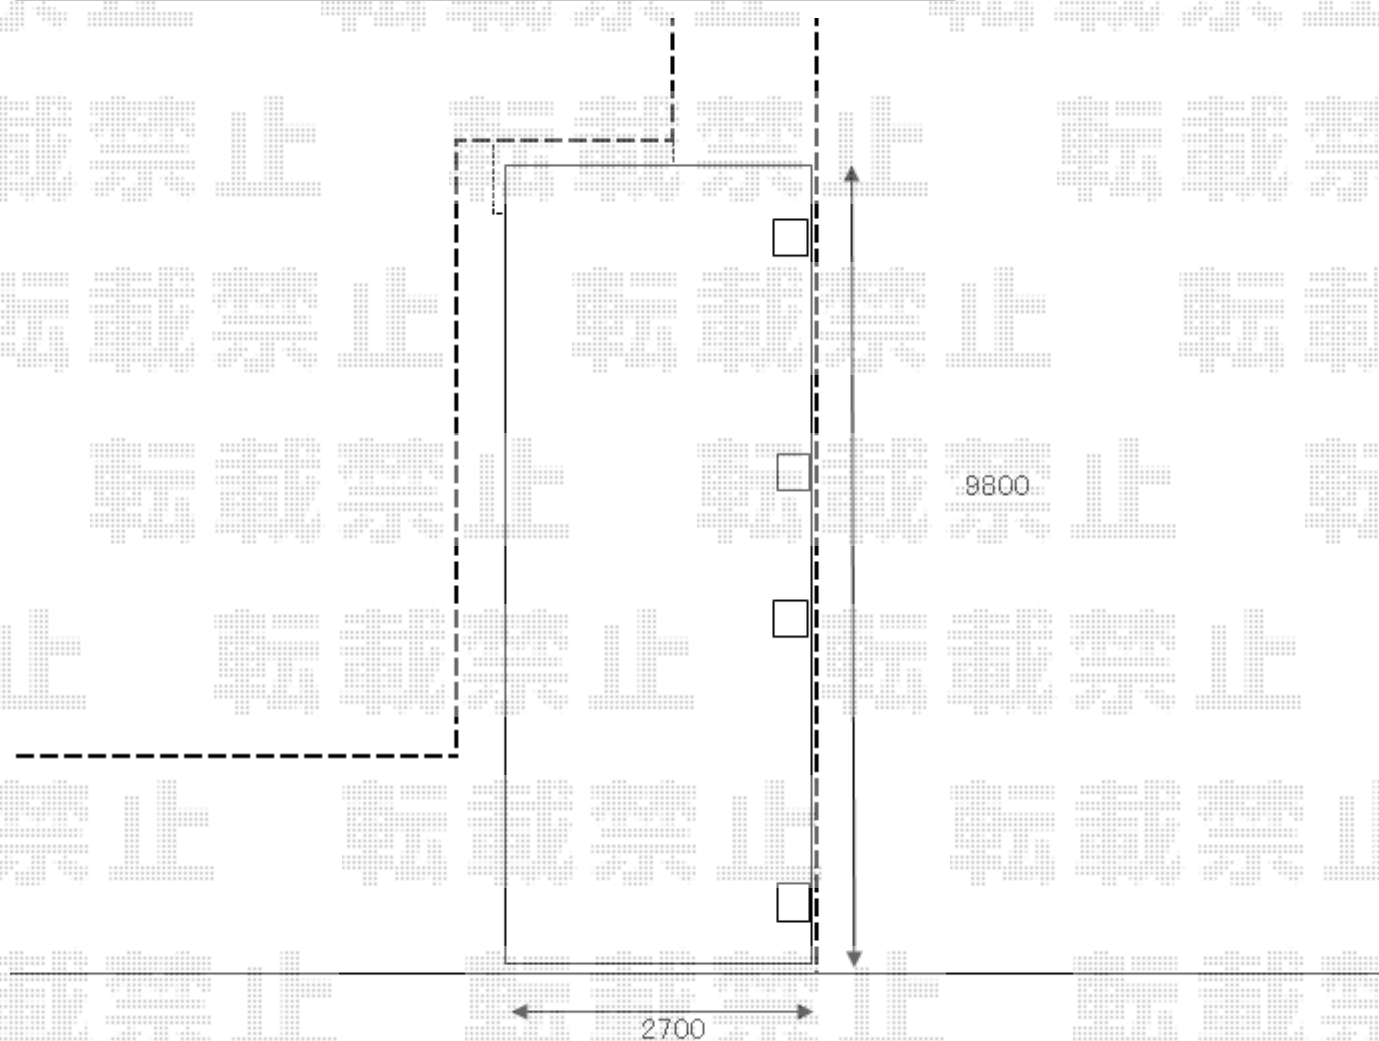

カーポート 施工概略図

LIXIL ネスカR (ラウンドスタイル) 縦連棟 積雪~20cm対応
幅= 2,701mm
奥行= 9,922mm
色: オータムブラウン
屋根材: ポリカーボネート (クリアマット・すりガラス調)
柱仕様: ロング柱28仕様 (有効高 約2,800mm)

LIXIL ネスカR縦連棟 サイドパネル+サポート柱
奥行サイズ: L:50+50
高さ= 2段*H1600
色: オータムブラウン
パネル材: ポリカーボネート (クリアマット・すりガラス調)
柱仕様: ロング柱28仕様/間柱2本
サポート柱: 2本入り×2セット