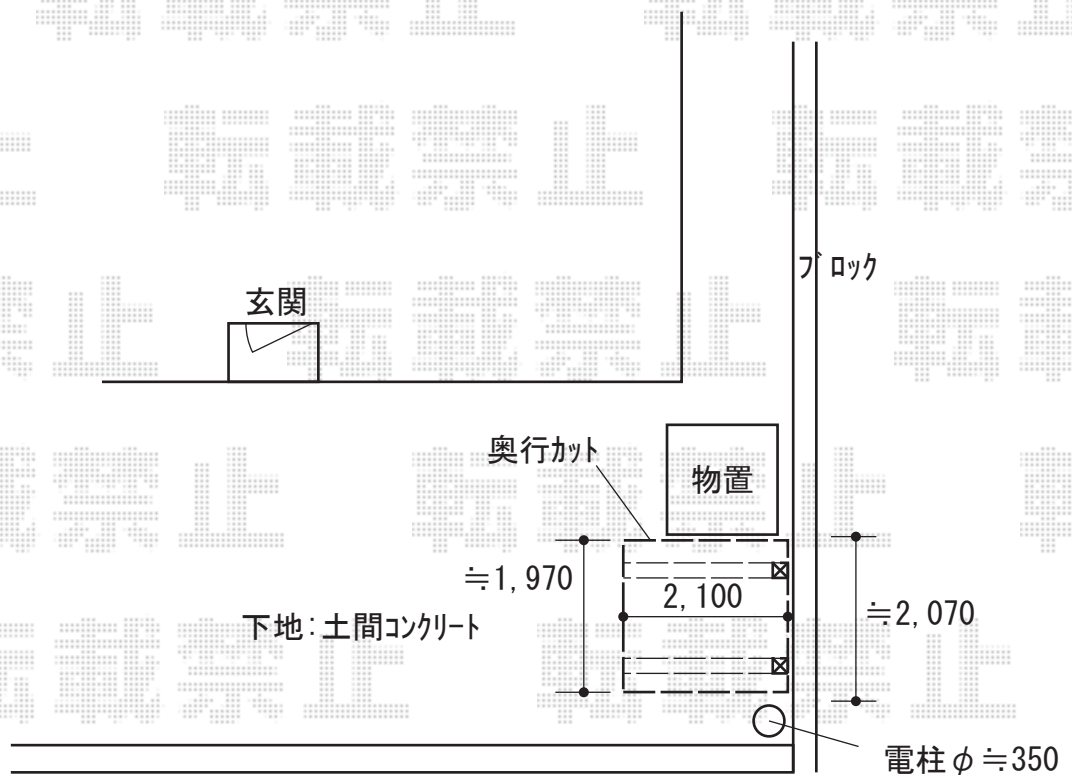

カーポート 施工概略図

YKK AP レイナポートグランミニ 積雪～20cm対応
幅= 2,100mm
奥行= 2,188 (3台用)mm
色： プラチナステン
屋根材： 熱線遮断ポリカーボネート(クリアマット)
柱仕様： 標準柱仕様

YKK AP サイドパネル 高さ：836mm
奥行= 2,188 (3台用)mm
柱仕様： 標準柱用
色： プラチナステン
屋根材： 熱線遮断ポリカーボネート(クリアマット)