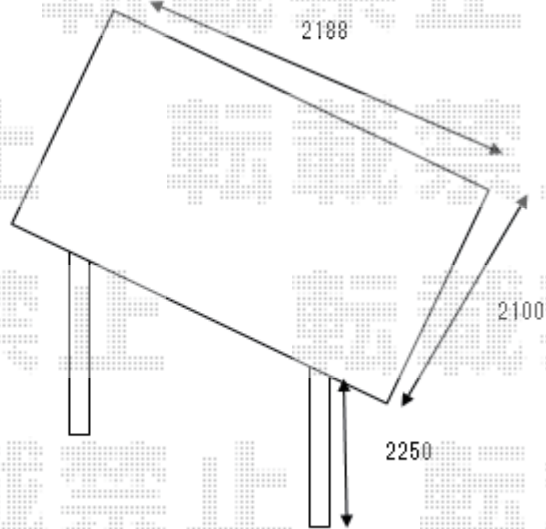

サイクルポート 施工概略図

YKK AP 【ご提案】 レイナポートグランミニ 積雪~20cm対応
幅= 2,100mm
奥行= 2,188 (3台用)mm
色: プラチナステン
屋根材: ポリカーボネート (トーメイマット)
柱仕様: ハイルーフ柱仕様

2020-8-764750

担当者

中島