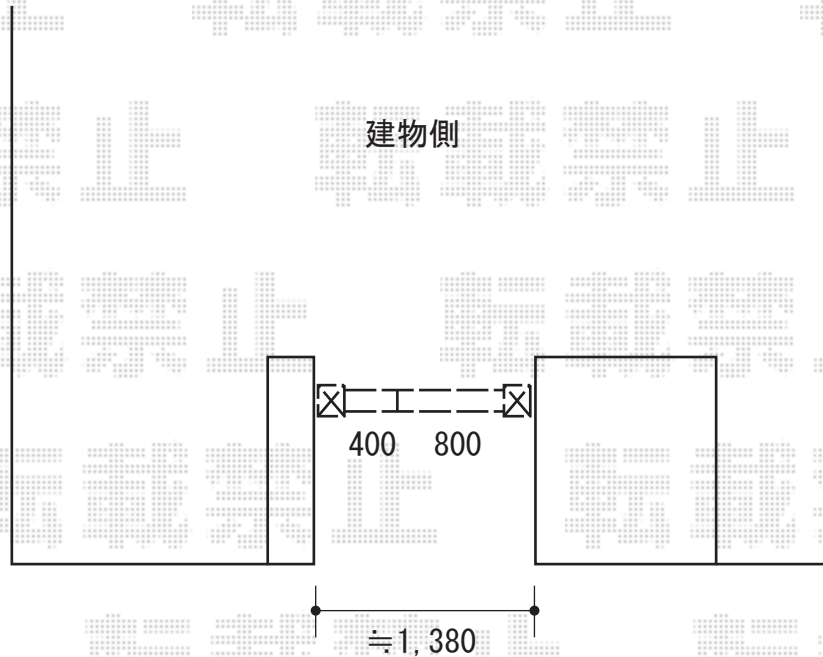

門扉 施工概略図

三協アルミ キャスリート5型 両開き親子
扉幅 = 400+800mm
扉高 = 1,000mm
色 : アートグリーン
錠 : 打掛け錠
開き : 内開き

2020-8-764799

担当者

木附