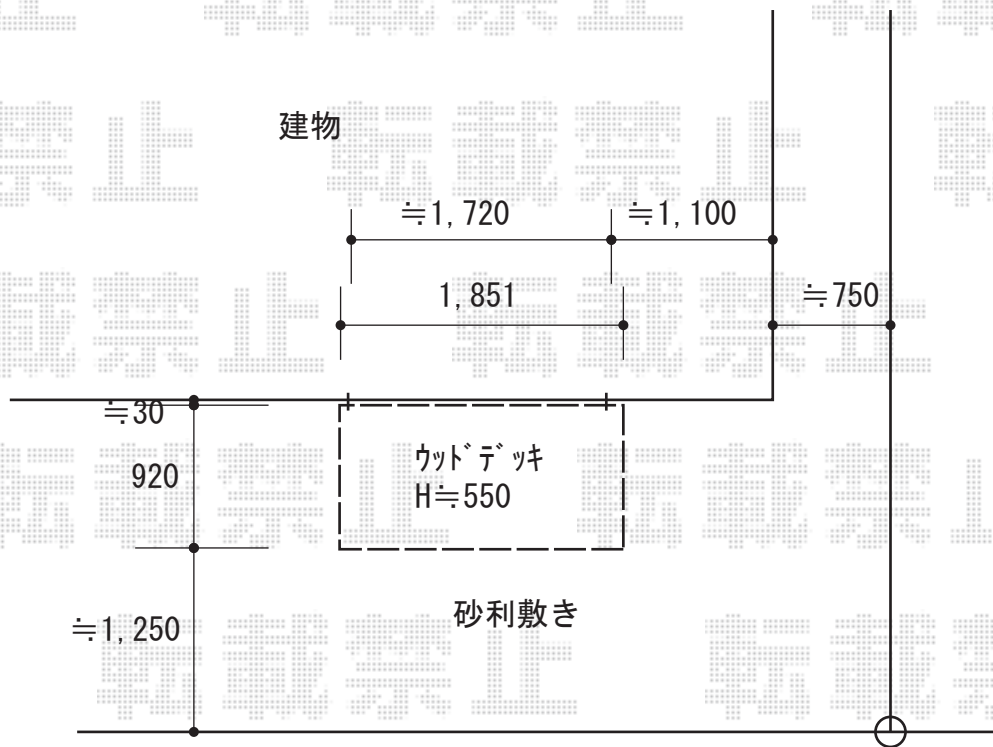

ウッドデッキ 施工概略図

Value Select マージウッドデッキ

間口= 1.0間(1,851mm)

出幅= 3尺(920mm)

色： レッドウッド

床板： 縦貼り

幕板： 標準仕様

束柱： Sタイプ(550mm) (色： カームブラック)

2020-8-764819

担当者

政井