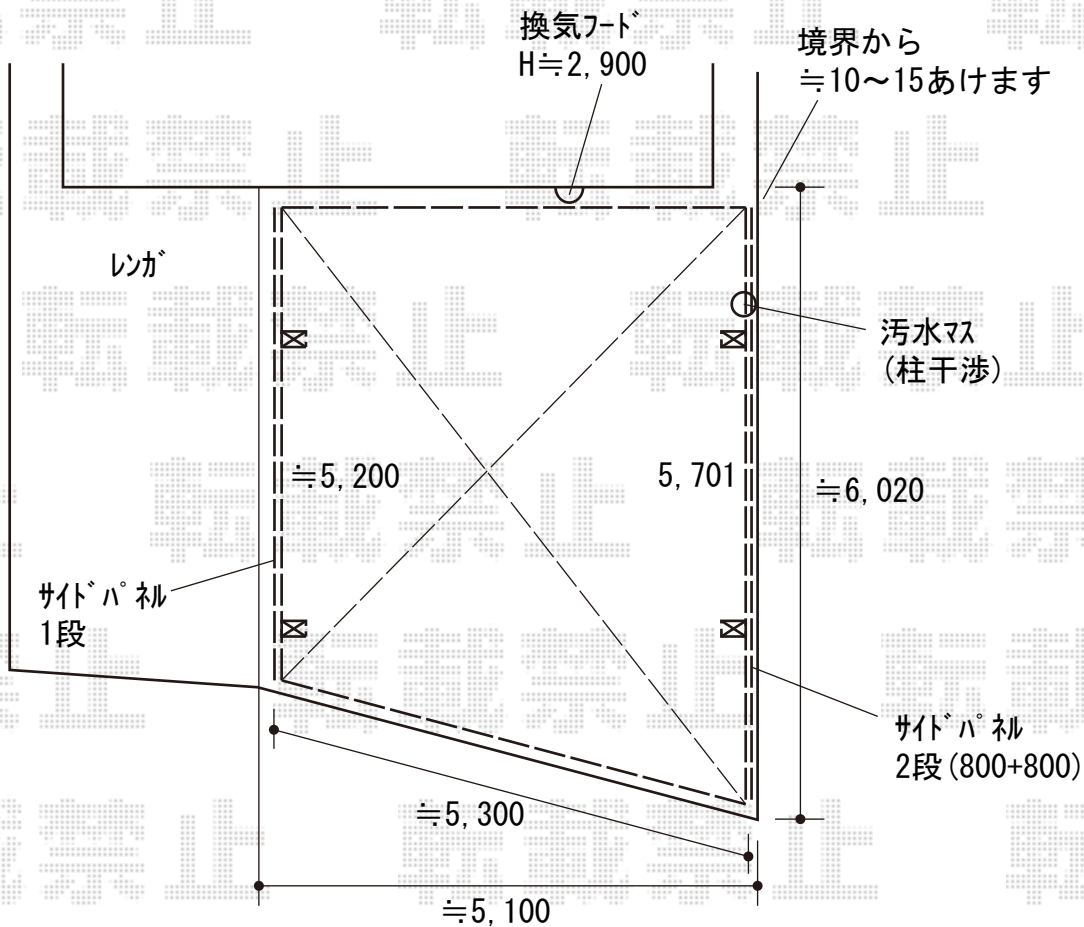

カーポート 施工概略図

LIXIL フーゴF (フラットスタイル) ワイド 積雪~20cm対応
 幅= 5,417mm
 奥行= 5,701mm
 色: シャイングレー
 屋根材: 熱線吸収ポリカーボネート (クリアマットS・すりガラス調)
 柱仕様: ロング柱25仕様 (有効高 約2,500mm)

LIXIL フーゴFワイド 異形対応部材
 異形対応前枠セット: W48~60 × 1セット
 異形対応台形部品セット: W48~60 × 1セット
 色: シャイングレー

LIXIL フーゴFワイド サイドパネル(外観左側設置)
 奥行サイズ: L:57用
 高さ= 【仮】801mm*1段(台形)
 色: シャイングレー
 パネル材: 熱線吸収ポリカーボネート (クリアマットS・すりガラス調)
 柱仕様: ロング柱用(H25)*補助柱1本

LIXIL フーゴFワイド サイドパネル(外観右側設置)
 奥行サイズ: L:57用
 高さ= 【仮】H:800+800mm*2段
 色: シャイングレー
 パネル材: 熱線吸収ポリカーボネート (クリアマットS・すりガラス調)
 柱仕様: ロング柱用(H25)*補助柱1本