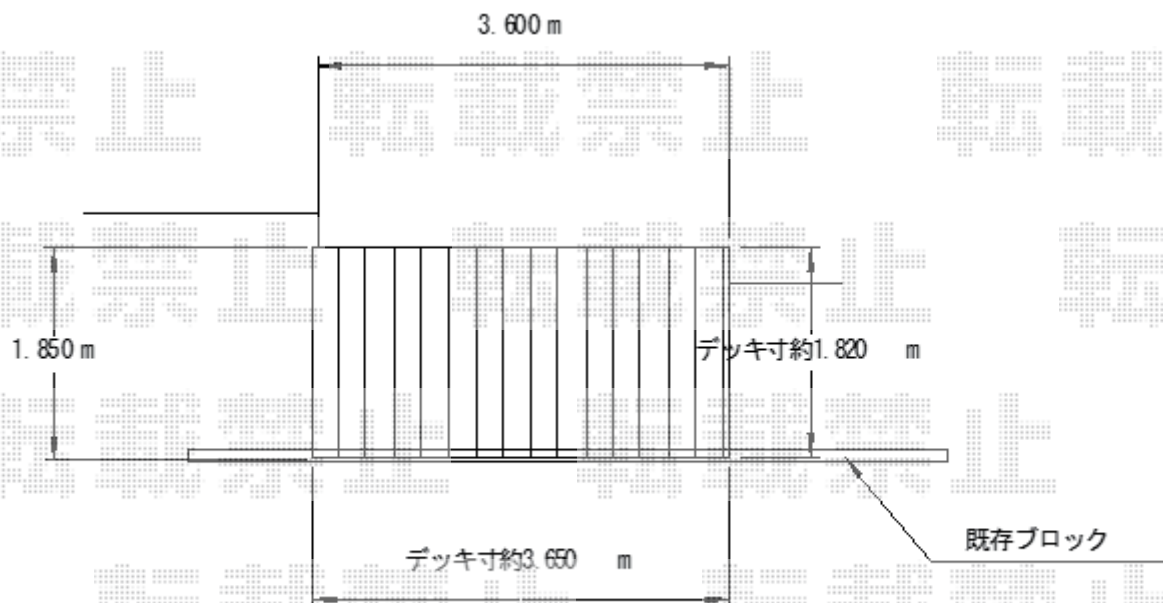

ウッドデッキ 施工概略図

Value Select マージウッドデッキ

間口= 2.0間(3,651mm)

出幅= 6尺(1,820mm)

色： レッドウッド

床板： 縦貼り

幕板： 標準幕板

束柱： Tタイプ(400~550mm) (色： カームブラック)

Value Select マージウッドデッキ ラティスデッキフェンス

本体： T100/12用×2 T100/10用×1

中柱： T100×2

端柱： T100×2

色： レッドウッド

2020-8-765489

担当者

三村