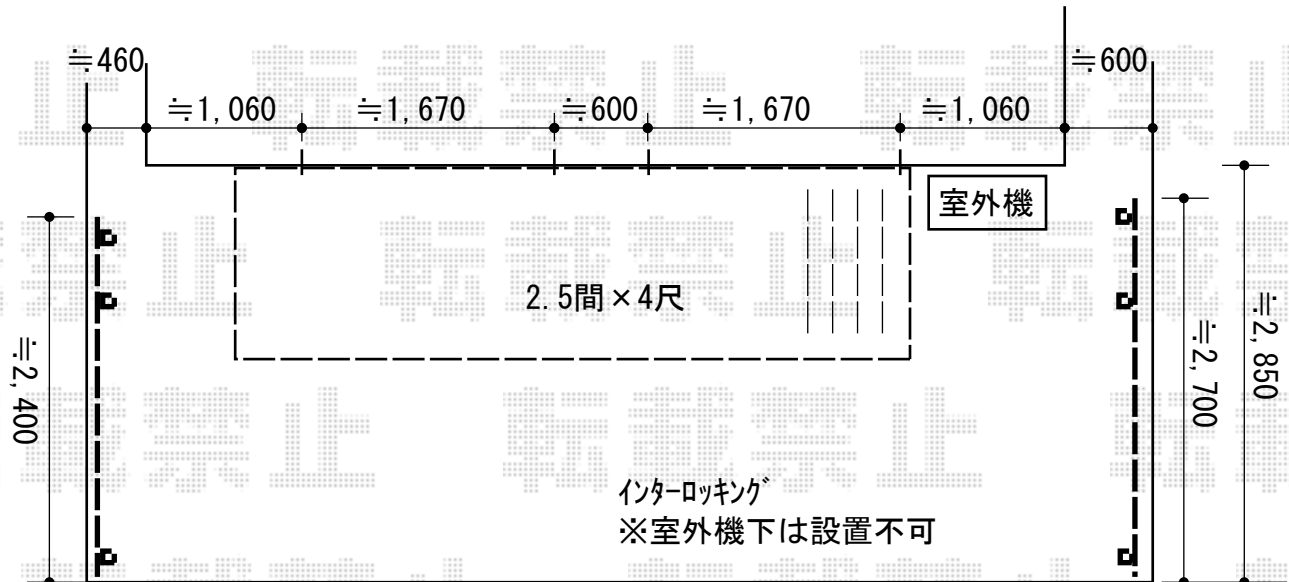

エクステリア 施工概略図

YKK AP リウッドデッキ 200
 間口= 2.5間(4,451mm)
 出幅= 4尺(1,220mm)
 色：【未定】
 床板：縦貼り
 幕板：標準幕板
 束柱：Tタイプ(400~550mm) (色：【未定】)

Value Select ミエーネフェンス 目隠しルーバータイプ 2段支柱施工
 本体1枚 (W×H) = T100 (1,975×920mm) × 3枚
 本体1枚 (W×H) = T80 (1,975×720mm) × 3枚
 自立建て用2段支柱：T190 × 6本
 端部カバー：T100 × 1セット
 端部カバー：T80 × 1セット
 端部キャップ：4セット
 色：サントホワイト