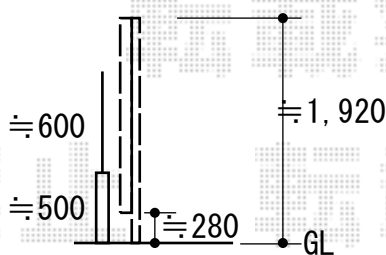

エクステリア 施工概略図

YKK AP リウッドデッキ 200
 間口= 2.5間(4,451mm)
 出幅= 4尺(1,220mm)
 色：【未定】
 床板：縦貼り
 幕板：標準幕板
 束柱：Tタイプ(400~550mm) (色：【未定】)

Value Select ミエーネフェンス 目隠しルーバータイプ 2段支柱施工
 本体1枚 (W×H) = T100 (1,975×920mm) × 3枚
 本体1枚 (W×H) = T80 (1,975×720mm) × 3枚
 自立建て用2段支柱：T190 × 6本
 端部カバー：T100 × 1セット
 端部カバー：T80 × 1セット
 端部キャップ：4セット
 色：サントホワイト