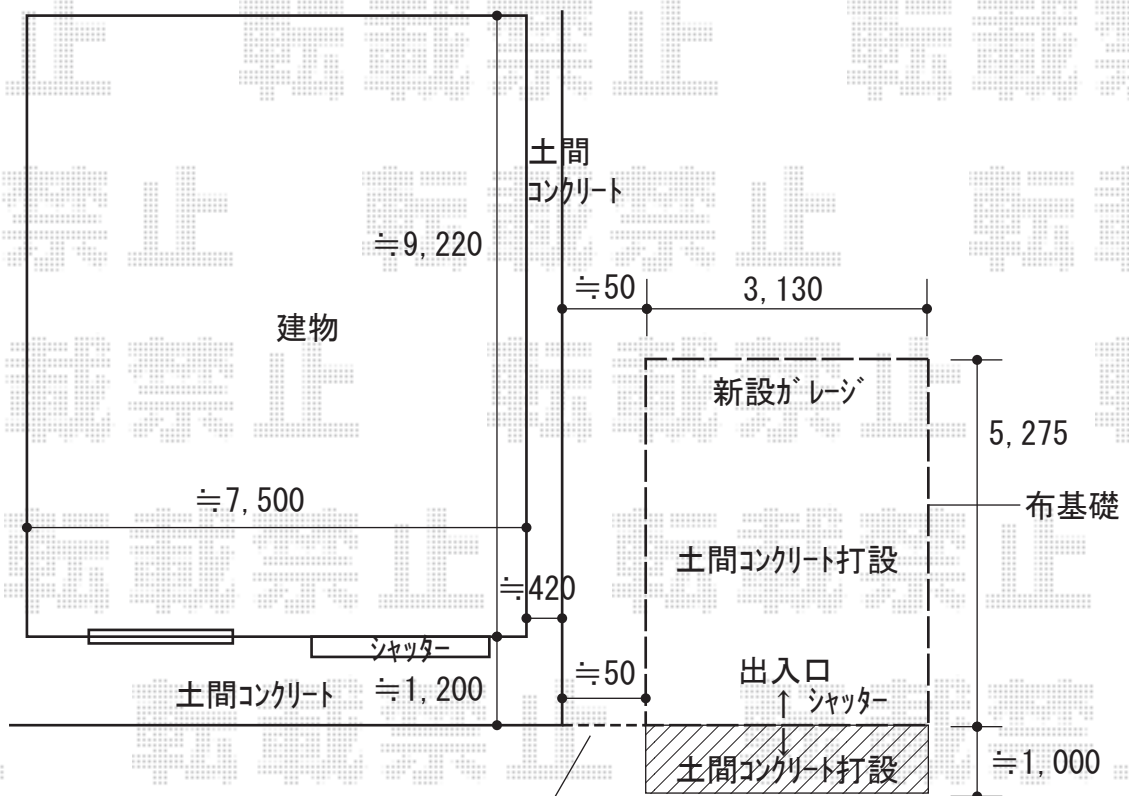

ガレージ 施工概略図

イナバ物置 ガレーディア 一般型 3130×5257×2660 ハイルフ GRN-3152H
 間口= 3,130mm
 奥行= 5,257mm
 高さ= 2,660mm
 色: クールシルバー
 屋根タイプ: 標準型
 耐荷重タイプ: 一般型

イナバ物置 ガレーディア オプション
 雨とい: GRN-3152用/Hタイプ × 1

建物側コンクリート前側に
合せて設置

2020-8-765826