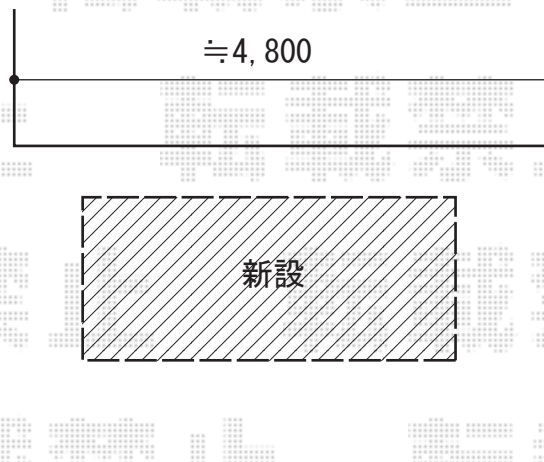

サイクルポート 施工概略図

イナバ物置 イナバ自転車置場 BYNタイプ 独立タイプ  
幅= 2,000mm  
奥行= 3,330(7台用)mm  
色： ミストグレー  
屋根材： ベースグレー  
柱仕様： 標準柱仕様

2020-8-765880

担当者

中島