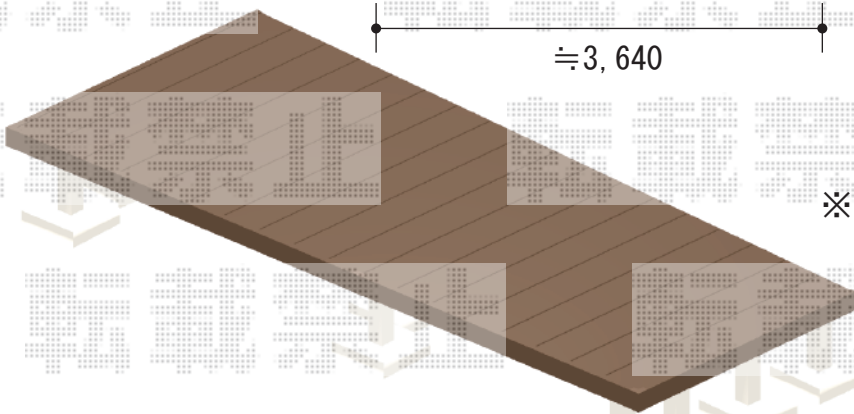

ウッドデッキ 施工概略図

YKK AP リウッドデッキ 200
間口= 2.0間(3,651mm)
出幅= 5尺(1,520mm)
色: レッドブラウン
床板: 縦貼り
幕板: 標準幕板
束柱: Tタイプ(400~550mm) (色: カームブラック)
追加部品: 斜め加工部材

※イメージ図

2020-8-766071

担当者

三村