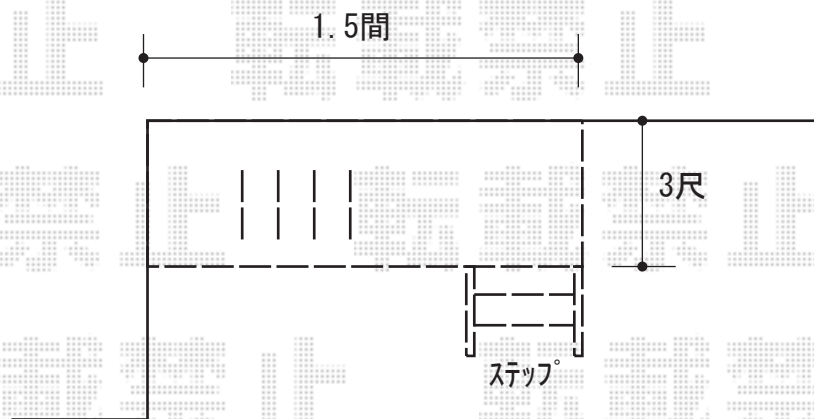

ウッドデッキ 施工概略図

Value Select マージウッドデッキ

間口= 1.5間 (2,651mm)

出幅= 3尺 (920mm)

色： レッドウッド

床板： 縦貼り

幕板： 標準幕板

束柱： Tタイプ (400~550mm) (色：【仮】カームブラック)

Value Select マージウッドデッキ ステップSタイプ (2段)

色： 【仮】レッドウッド

2020-8-766142

担当者

三村