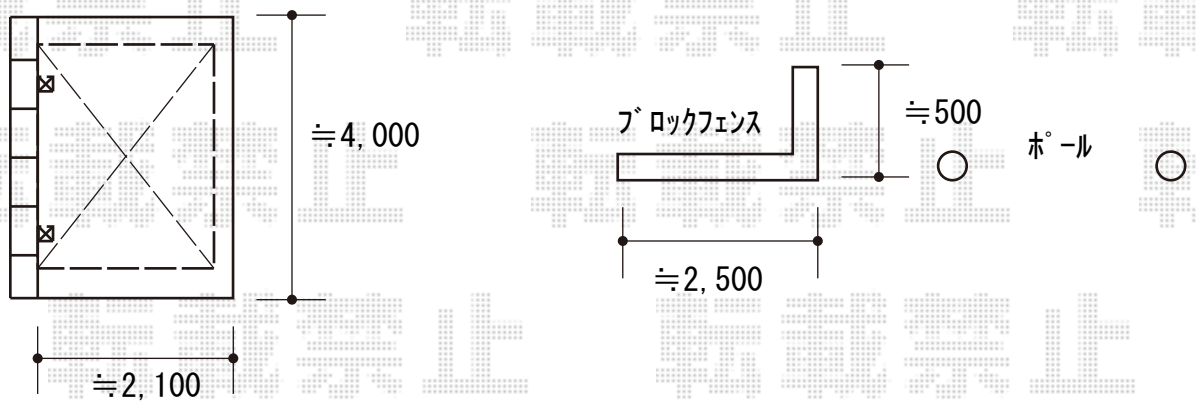

# サイクルポート 施工概略図

YKK AP レイナポートグランミニ 積雪~20cm対応  
幅= 2,100mm  
奥行= 2,904(4台用)mm  
色： プラチナステン  
屋根材： 熱線遮断ポリカーボネート（アースブルーマット調）  
柱仕様： 標準柱仕様

2020-8-766248

担当者

中島