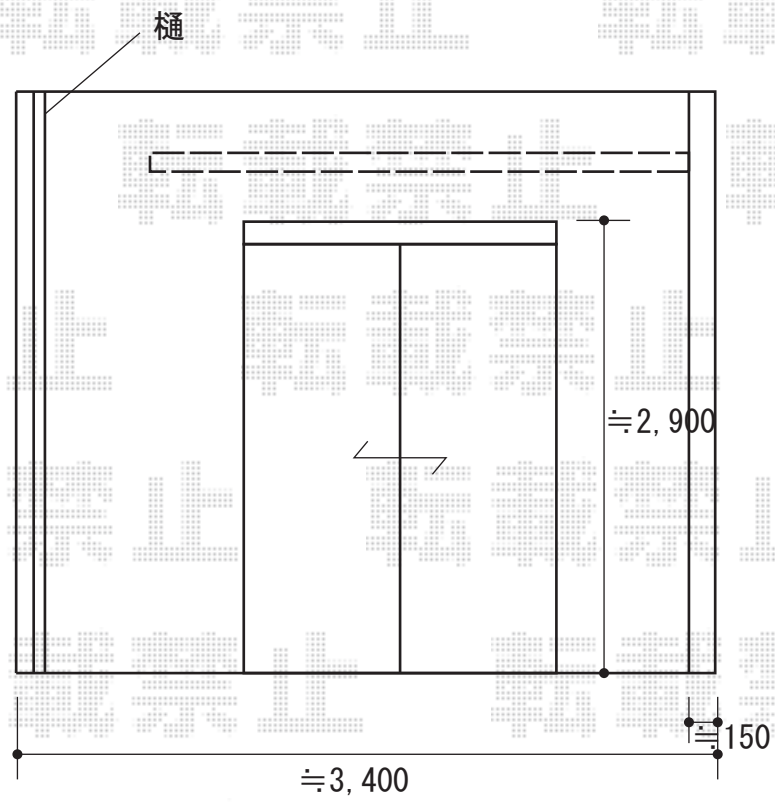

テラス屋根 施工概略図

2020-8-766540

担当者

村上