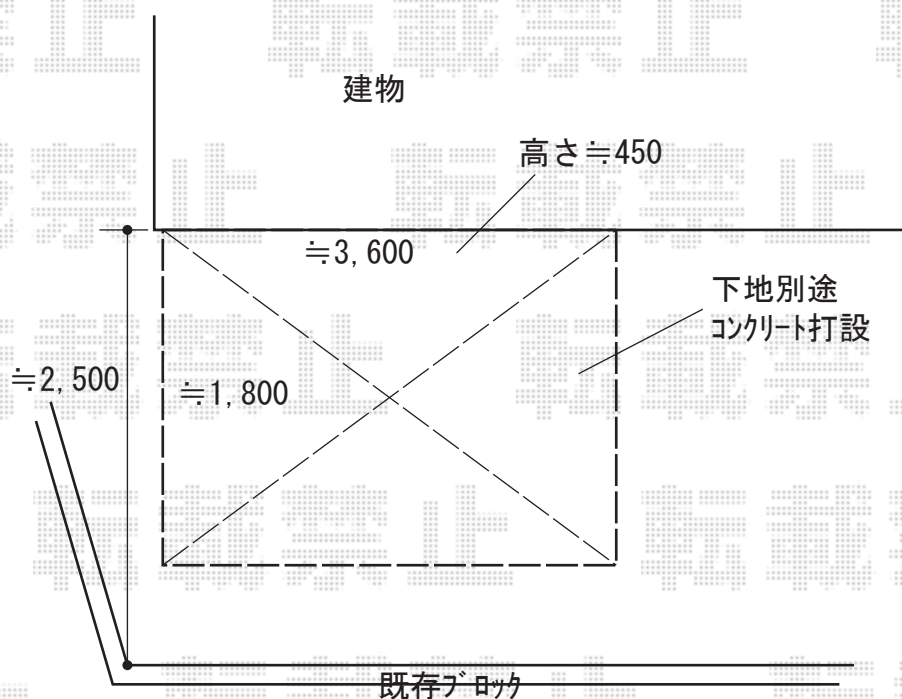

ウッドデッキ 施工概略図

Value Select マージウッドデッキ

間口= 2.0間(3,651mm)

出幅= 6尺(1,820mm)

色: レッドウッド

床板: 縦貼り

幕板: 標準幕板

束柱: Tタイプ(400~550mm) (色: ノーブルステン)