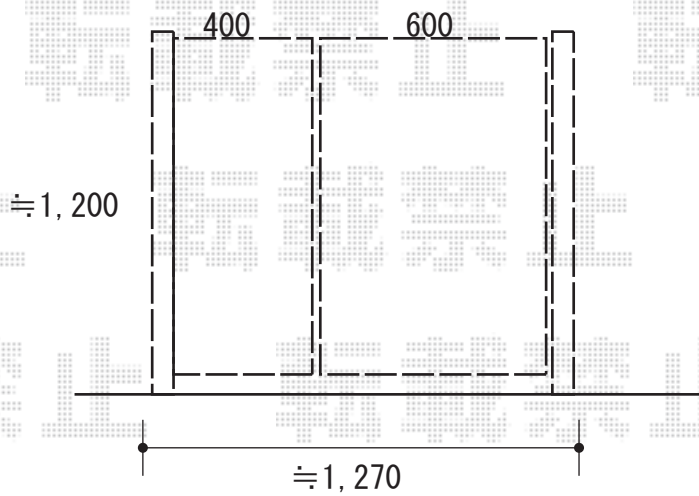

門扉 施工概略図

LIXIL (TOEX) 開き門扉AB YR2型 親子開き 柱使用

扉幅 = 400+600mm

扉高 = 1,200mm

色 : シヤイングレー

錠 : シリンダーPA錠 (鎌錠)

開き : 内開き

2020-8-766729