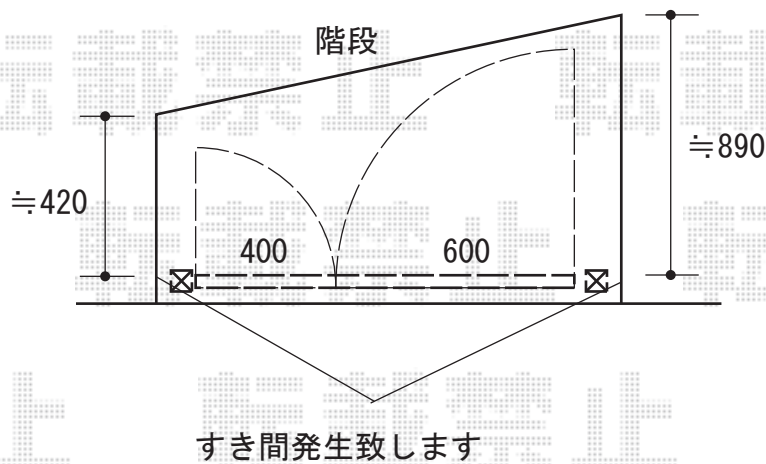

門扉 施工概略図

LIXIL (TOEX) 開き門扉AB YR2型 親子開き 柱使用

扉幅 = 400+600mm

扉高 = 1,200mm

色 : シヤイングレー

錠 : シリンダーPA錠 (鎌錠)

開き : 内開き

2020-8-766729