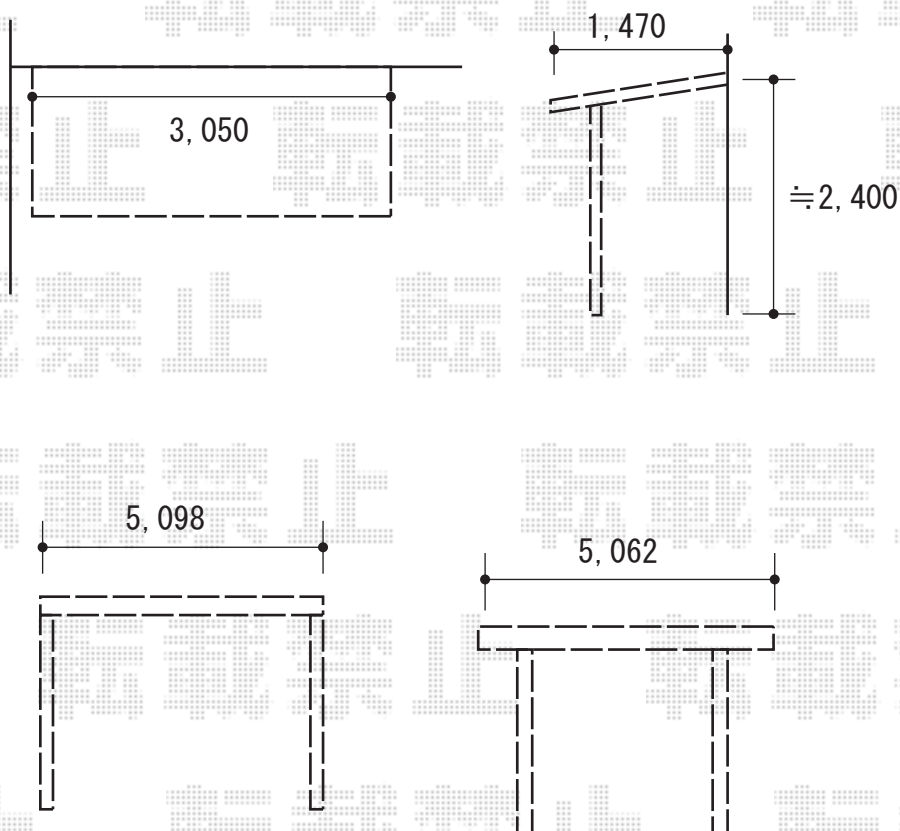

バルコニー屋根 施工概略図

YKK AP サザンテラス (パーゴラ仕様) 屋根タイプ 単体 積雪~20cm対応
間口= メーター1.5間 (柱芯々2,718mm 屋根幅3,050mm)
出幅= 5尺 (1,470mm)
色: キャラメルチーク
屋根材: 熱線遮断ポリカーボネート (クリアマット調)
柱仕様: 柱奥行移動タイプ (柱2本)
施工方法: 下止め仕様
躯体式バルコニー取付部品: 中間用×2個

YKK AP サザンテラス用 吊下げ式 上下可動物干し 着脱機能 なし
色: プラチナステン
仕様: 長さ標準/2本入り

2020-8-766764

担当者

松田