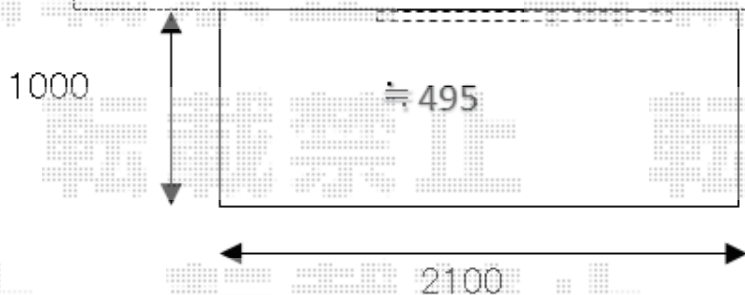

ウッドデッキ 施工概略図

MINO 彩木 あやぎ ハイブリットガーデンデッキ 幕板勝ち仕様
間口= 2,100mm
出幅= 1,000mm
色： 古木
床板： 縦貼り
幕板： 幕板勝ち仕様
束柱： 調整束4050 (401mm~500mm)

2020-8-767008

担当者

政井