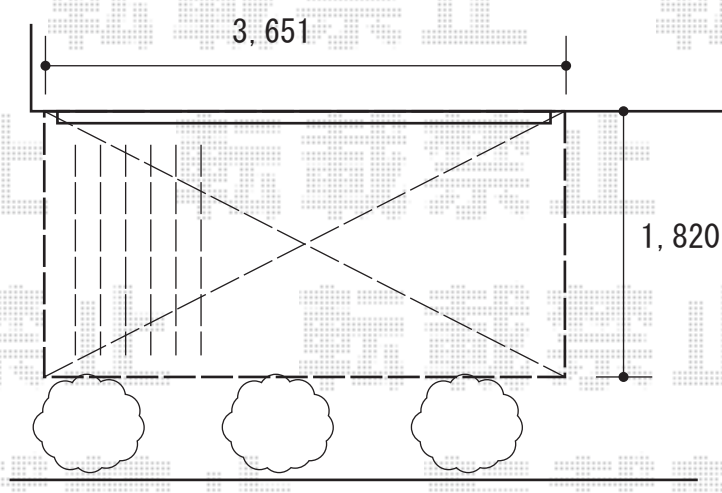

ウッドデッキ 施工概略図

YKK AP リウッドデッキ 200
間口= 2.0間(3,651mm)
出幅= 6尺(1,820mm)
色： ナチュラルブラウン
床板： 縦貼り
幕板： 標準幕板
束柱： Tタイプ(400~550mm) (色： プラチナステン)

2020-8-767111

担当者

政井