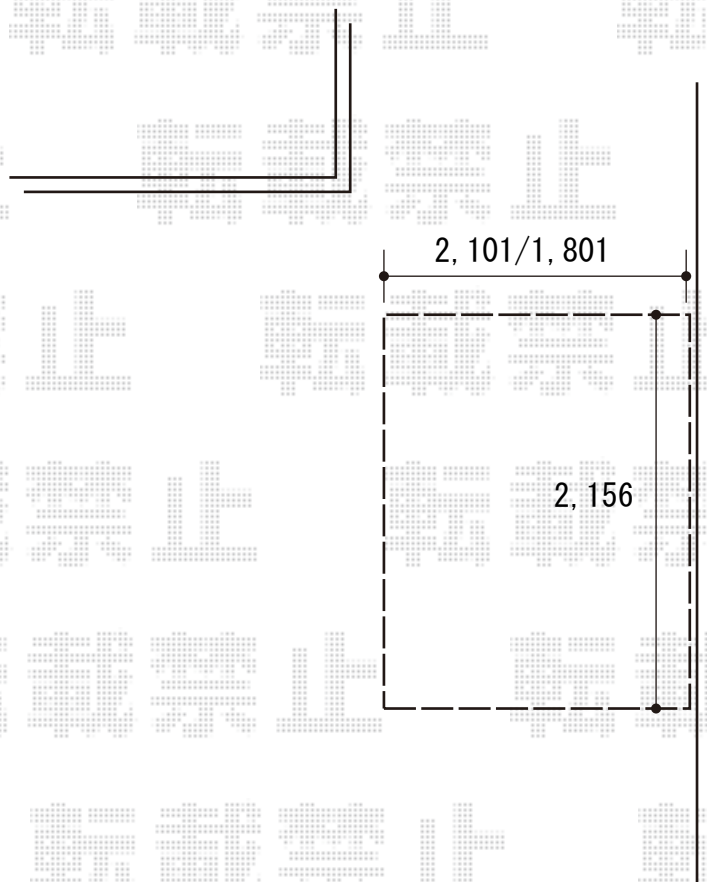

サイクルポート 施工概略図

LIXIL ネスカRミニ (ラウンドスタイル) 積雪～20cm対応

幅= 1,801mm

奥行= 2156 (3台～5台用)mm

色 : シャイングレー

屋根材 : 熱線吸収ポリカーボネート (クリアマットS・すりガラス調)

柱仕様 : 標準柱 (有効高 約1,900mm) 仕様

LIXIL ネスカRミニ用 屋根材ホルダー

奥行= 2156 (3台～5台用)mm

色 : シャイングレー

数量 : 2セット分×1

2020-8-767298

担当者

中島