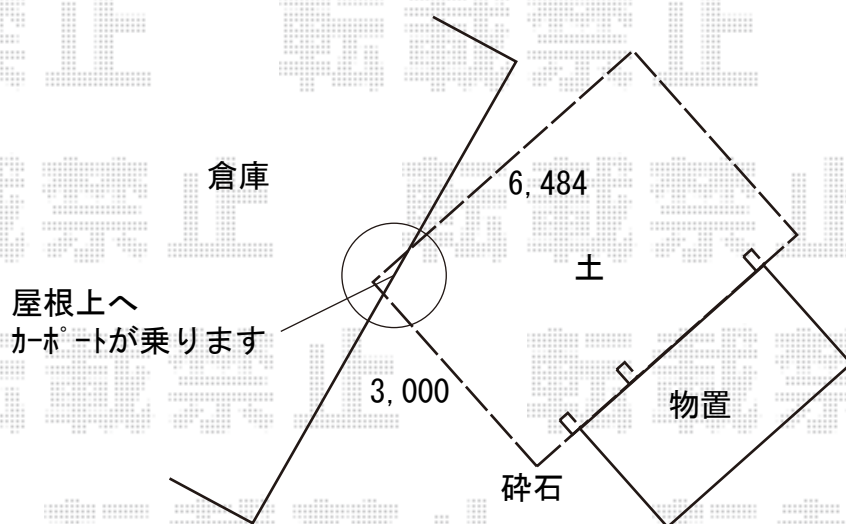

カーポート 施工概略図

YKK AP レイナポートグラン 延長 積雪～20cm対応
幅= 3,000mm
奥行= 6,484mm
色： プラチナステン
屋根材： 熱線遮断ポリカーボネート（アースブルーマット調）
柱仕様： ハイルーフ柱仕様（有効高 約2,350mm）

2020-8-767299

担当者

木挽