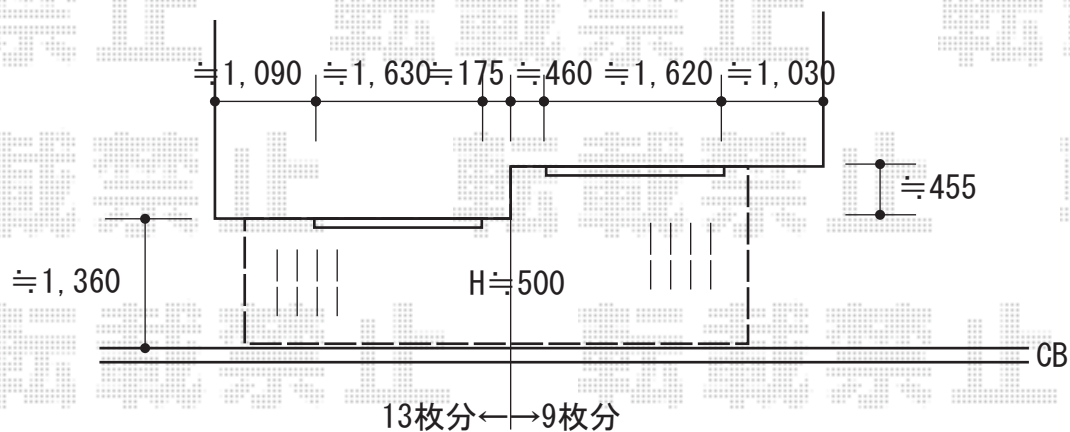

ウッドデッキ 施工概略図

YKK AP リウッドデッキ 200
間口= 2.5間(2,627mm+1,824mm)
出幅= 約1,360mm/約1,815mm
色: レッドブラウン
床板: 縦貼り
幕板: 標準幕板
束柱: Tタイプ(400~550mm) (色: カームブラック)

【イメージ図】

2020-8-767367

担当者

政井