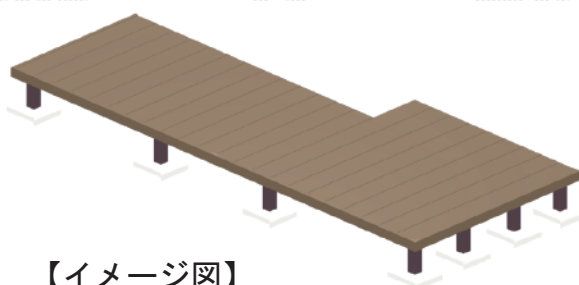

ウッドデッキ 施工概略図

YKK AP リウッドデッキ 200
間口= 2.5間(2,627mm+1,824mm)
出幅= 約1,360mm/約1,815mm
色: レッドブラウン
床板: 縦貼り
幕板: 標準幕板
束柱: Tタイプ(400~550mm) (色: カームブラック)

【イメージ図】

2020-8-767367

担当者

政井