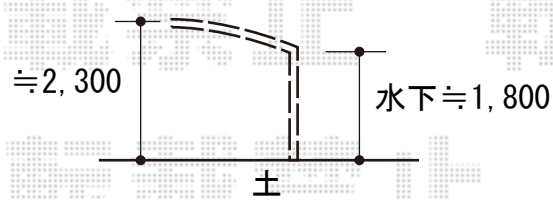

サイクルポート 施工概略図

Value Select プレシオスポート ミニ 積雪~20cm対応
幅= 2,100mm
奥行= 2,188 (3台用)mm
色: ノーブルステン
屋根材: ポリカーボネート (ガラスマット)
柱仕様: 標準柱 (有効高 約1,800mm) 仕様

2020-8-767646

担当者

中島