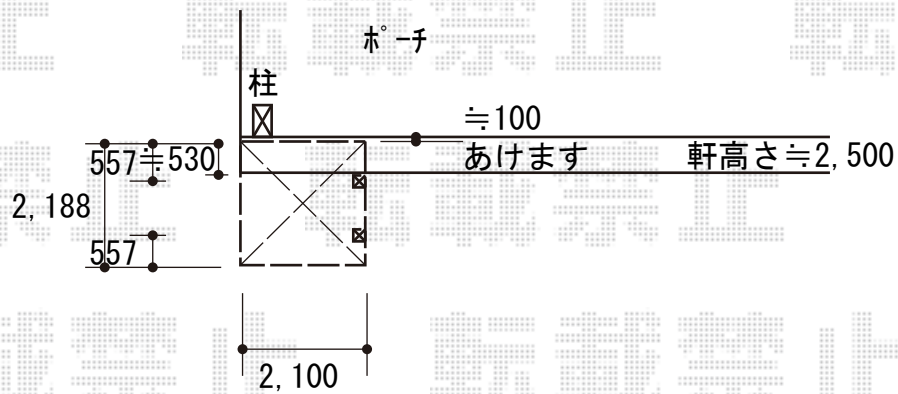

サイクルポート 施工概略図

Value Select プレシオスポート ミニ 積雪~20cm対応
幅= 2,100mm
奥行= 2,188 (3台用)mm
色: ノーブルステン
屋根材: ポリカーボネート (ガラスマット)
柱仕様: 標準柱 (有効高 約1,800mm) 仕様

2020-8-767646

担当者

中島