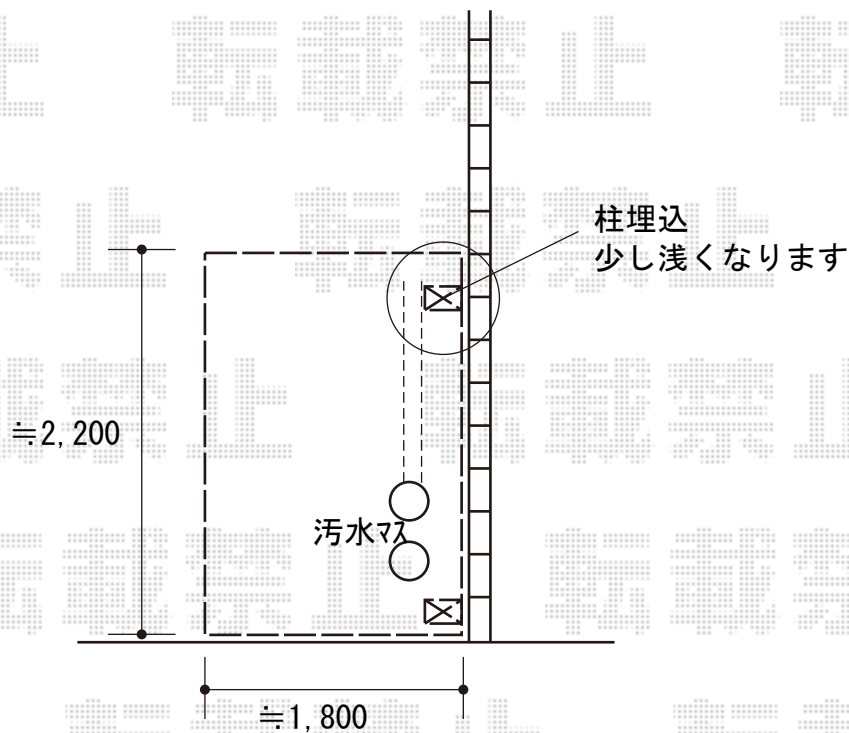

サイクルポート 施工概略図

LIXIL ネスカFミニ (フラットスタイル) 積雪~20cm対応
幅= 1,796mm
奥行= 2205 (3台~5台用)mm
色: シャイングレー
屋根材: ポリカーボネート (クリアマット・すりガラス調)
柱仕様: ロング柱 (有効高 約2,500mm) 仕様

LIXIL ネスカFミニ用 輪止めセット
奥行= 2205 (3台~5台用)mm
色: シャイングレー
数量: 1セット