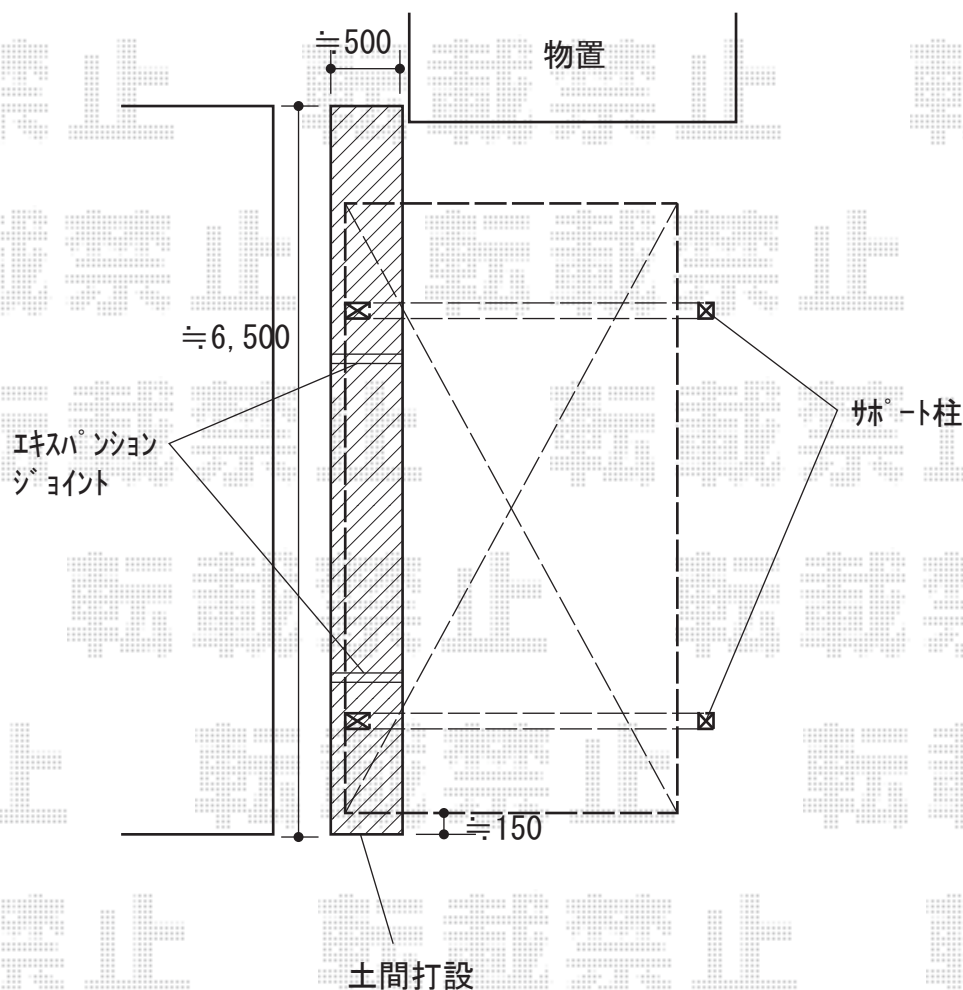

カーポート 施工概略図

YKK AP レイナポートグラン 積雪~20cm対応
幅= 2,400mm
奥行= 5,052mm
色： プラチナステン
屋根材： 熱線遮断ポリカーボネート（アースブルーマット調）
柱仕様： 標準柱仕様（有効高 約2,000mm）

YKK AP レイナポートグラン 着脱式サポート 標準・ハイルーフ兼用
数量： 2本入り×1セット
色： プラチナステン

2020-8-768677

担当者