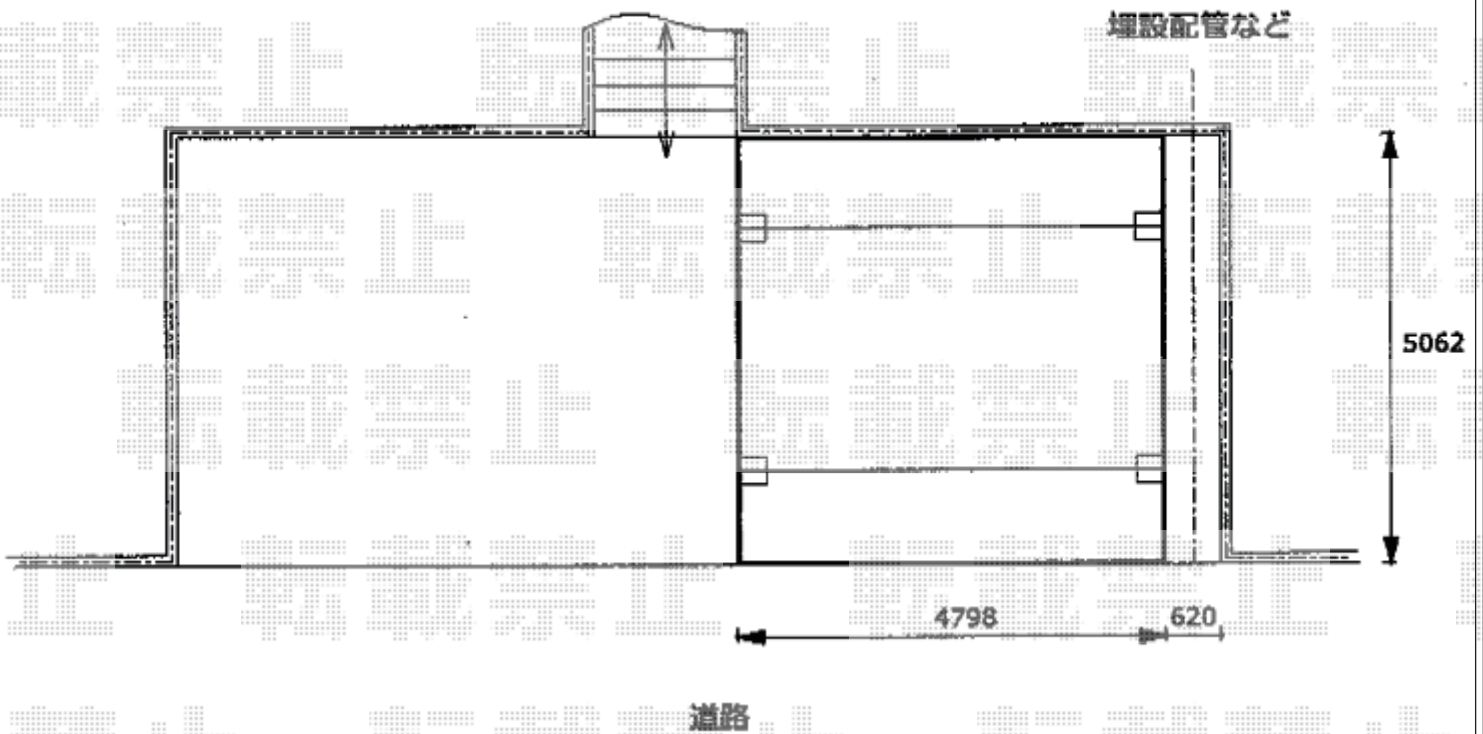

カーポート 施工概略図

YKK AP エフルージュ ツイン FIRST 積雪～20cm対応  
幅= 4,798mm  
奥行= 5,062mm  
色： ピュアシルバー  
屋根材： 熱線遮断ポリカーボネート（アースブルーマット調）  
柱仕様： ハイライフ柱仕様（有効高 約2,350mm）

至 玄関

2020-8-768730

担当者

伊野