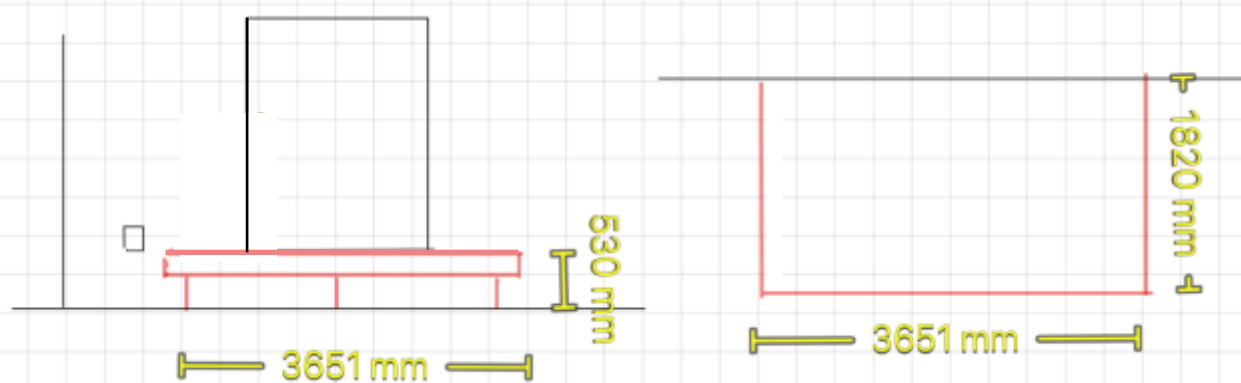

ウッドデッキ 施工概略図

YKK AP リウッドデッキ 200

間口= 2.0間(3,651mm)

出幅= 6尺(1,820mm)

色： ウォームグレー

床板： 縦貼り

幕板： 標準幕板

束柱： Sタイプ(550mm) (色： カームブラック)