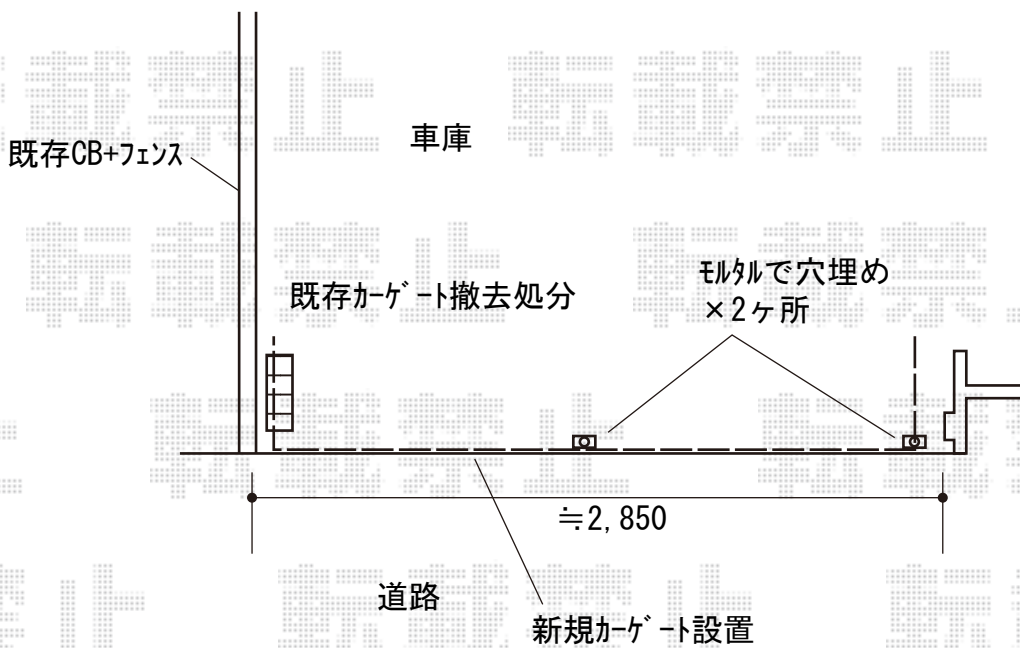

カーゲート 施工概略図

三協アルミ ラビーネ4型 手動式
本体 (W×H) = (2,650mm × 1,400mm)
色 : アーバングレー
柱仕様 : ハイルフ柱仕様 (有効開口高 約2,142mm)
駆動 : 手動式

2020-8-769044

担当者

中島