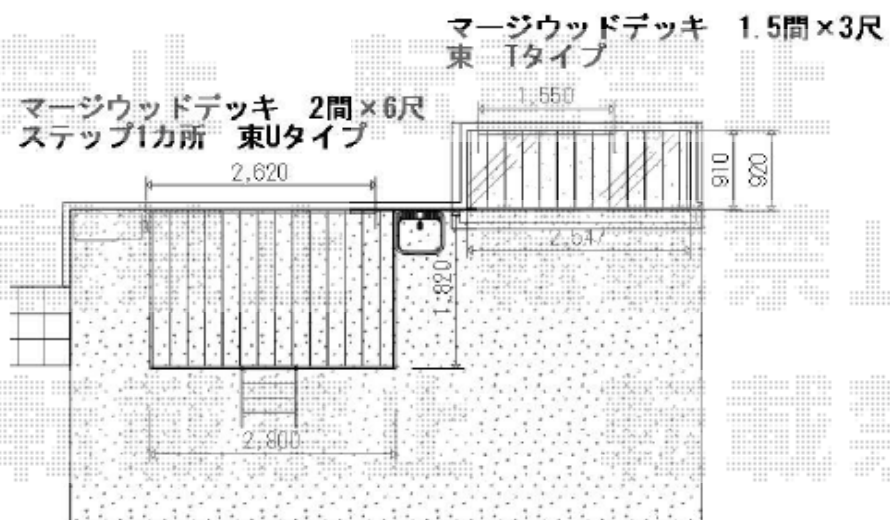

ウッドデッキ 施工概略図

Value Select 【外観右側】 マージウッドデッキ
間口= 1.5間(2,651mm)
出幅= 3尺(920mm)
色: レッドウッド
床板: 縦貼り
幕板: 標準幕板
束柱: Tタイプ(400~550mm) (色: プラチナステン)

※イメージ図面の為実際の現場とは異なります。