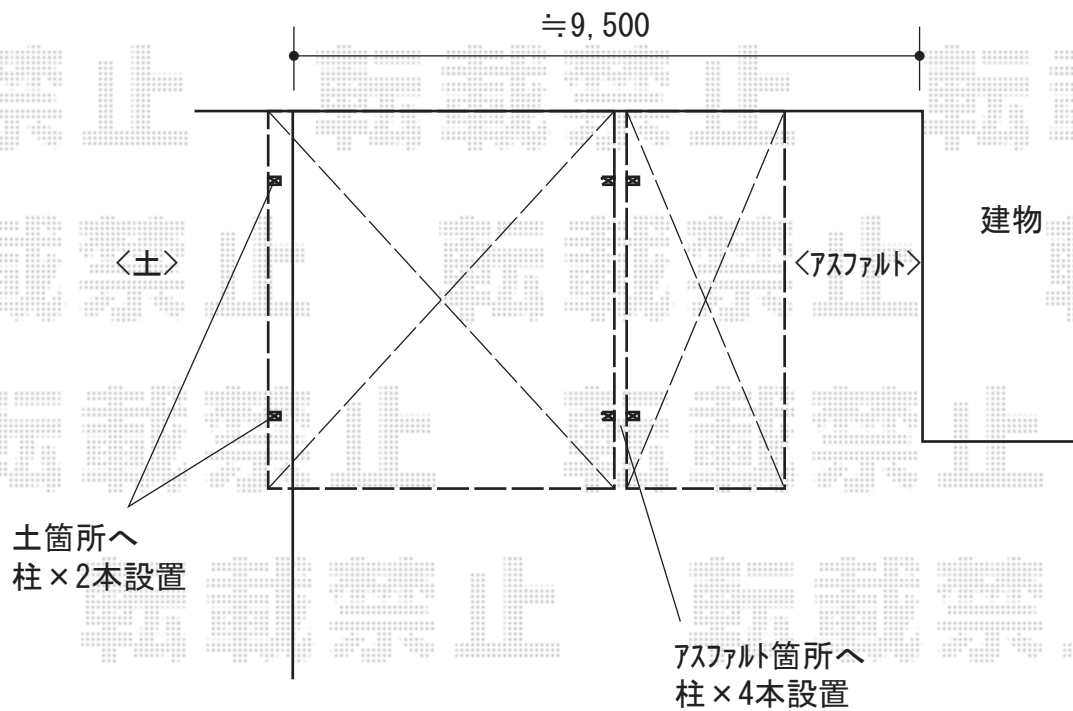

カーポート 施工概略図

YKK AP レイナトリプルポートグラン 積雪~20cm対応
幅= 8,000mm
奥行= 5,768mm
色: プラチナステン
屋根材: 熱線遮断ポリカーボネート (アースブルーマット調)
柱仕様: ハイルフ柱仕様 (有効高 約2,350mm)

2020-8-769212

担当者

伊野