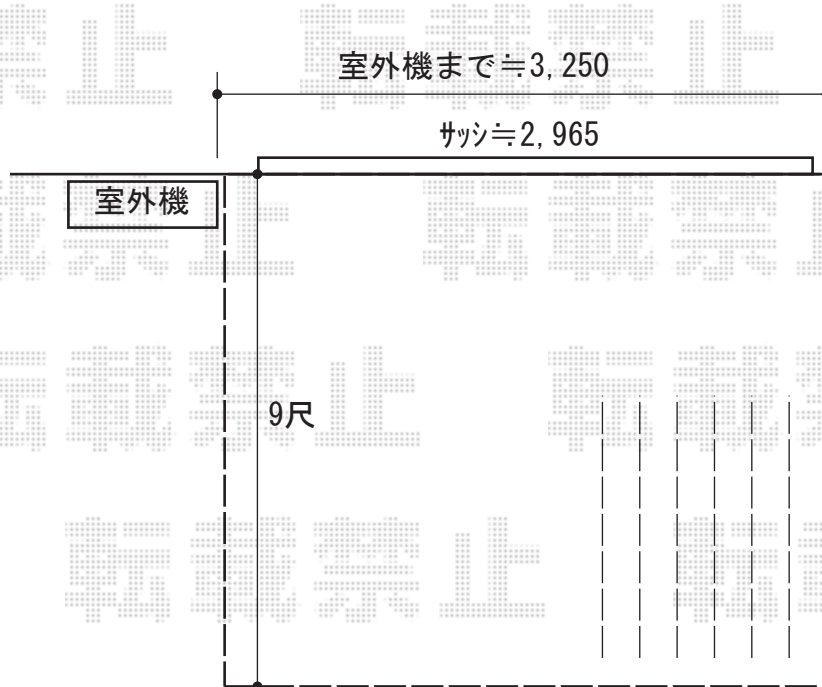

ウッドデッキ 施工概略図

YKK AP リウッドデッキ 200
間口= 3.5間(6,251mm)
出幅= 9尺(2,720mm)
色： レッドブラウン
床板： 縦貼り
幕板： 標準幕板
束柱： Tタイプ(400~550mm) (色：カームブラック)

2020-8-769309

担当者

三村